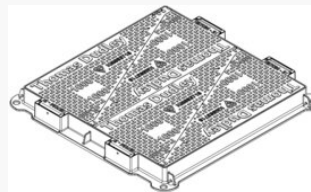

Produkt-/E-nummer	Produktnamn
0667127	Gjutjärnslock D400 UC1000×1000 4-delat Gångjärn, 100mm
0667122	Kompositlock B125 UC 600×600 1-delat låsbart ståram 70mm
0667123	Gjutjärnslock D400 UC 750×750 2-delat Fast ram 100mm Ej låsbart
0667125	Gjutjärnslock D400 FF9090&UC 900×900 2-delat Fast ram 100mm låsbart
0667128	Kompositlock B125 UC 1200×1200 4-delat Flytram 90mm Låsbar
0667129	Gjutjärnslock D400 UC 1500×750 4-delat Gångjärn Fast ram 100mm
0667130	Kompositlock B125 UC 1500×1500 9-delat Flytram 90mm Låsbart
0667131	Gjutjärnslock D400 UC 1500×1500 2-delat Fast ram 150mm låsbart
0667132	Kompositlock B125 UC 1800×1800 9-delat Flytram 90mm Låsbart
0667133	Gjutjärnslock D400 UC 1800×1800 2-delat Fast ram 150mm låsbart
0667134	Gjutjärnslock D400 UC 2250×750 6-delat Gångjärn Ram 100mm
0667124	Gjutjärnslock D400 FF9060&UC 900×600 2-delat Fast ram 100mm låsbart

0667127