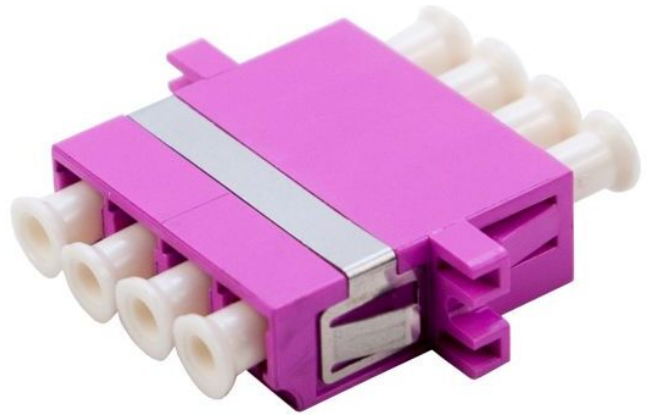

Mellanstycken - Multimode

Mellanstycken (även kallade adaptrar) för att koppla ihop fiberoptiska kontakter. De kommer i olika varianter för att koppla ihop singelkontakter (Simplex), dubbla kontakter (duplex) eller fyra kontakter (quad). Mellanstyckena har klips för i-klickningsfunktion, och eventuellt hål för skruvfästning.

Samtliga mellanstycken uppfyller kraven i enlighet med Telcordia, ANSI, TIA/EIA, NTT och JIS.

E-nummer	Produktnamn	Kontakttyp	Typ	Färg
5063108	Adapter MM ST/PC Simplex METALL ZrO2 Panelmontage	ST	Simplex	Metall
5063109	Adapter MM SC/PC Simplex BEIGE PhBr Snäpp/Skruv	SC	Simplex	Beige
5063110	Adapter OM3 SC/PC Simplex TURKOS PhBr Snäpp/Skruv	SC	Simplex	Aqua
5063111	Adapter OM4 SC/PC Simplex LILA PhBr Snäpp/Skruv	SC	Simplex	Magenta (Lila)
5063115	Adapter MM SC/PC Duplex BEIGE PhBr Snäpp/Skruv	SC	Duplex	Beige
5063116	Adapter OM3 SC/PC Duplex TURKOS PhBr Snäpp/Skruv	SC	Duplex	Aqua
5063117	Adapter OM4 SC/PC Duplex LILA PhBr Snäpp/Skruv	SC	Duplex	Magenta (Lila)
5063118	Adapter MM LC/PC Duplex BEIGE PhBr Snäpp/Skruv SCS hålbild	LC	Duplex	Beige
5063119	Adapter OM3 LC/PC Duplex TURKOS PhBr Snäpp/Skruv SCS hålbild	LC	Duplex	Aqua
5063120	Adapter OM4 LC/PC Duplex LILA PhBr Snäpp/Skruv SCS hålbild	LC	Duplex	Magenta (Lila)
5063125	Adapter MM LC/PC Quad BEIGE PhBr Snäpp/Skruv SCD hålbild	LC	Quad	Beige
5063126	Adapter OM3 LC/PC Quad TURKOS PhBr Snäpp/Skruv SCD hålbild	LC	Quad	Aqua
5063127	Adapter OM4 LC/PC Quad LILA PhBr Snäpp/Skruv SCD hålbild	LC	Quad	Magenta (Lila)