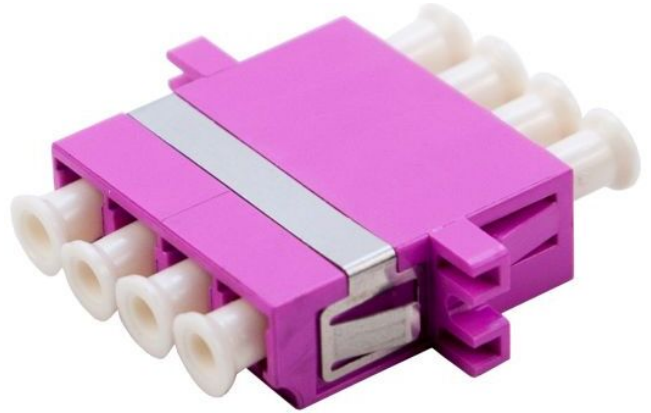

Mellanstycken - Multimode

Mellanstycken (även kallade adaptrar) för att koppla ihop fiberoptiska kontakter. De kommer i olika varianter för att koppla ihop singelkontakter (Simplex), dubbla kontakter (duplex) eller fyra kontakter (quad). Mellanstyckena har klips för i-klickningsfunktion, och eventuellt hål för skruvfästning.

Samtliga mellanstycken uppfyller kraven i enlighet med Telcordia, ANSI, TIA/EIA, NTT och JIS.

Produkt-/E-nummer	Produktnamn	Kontakttyp	Typ	Färg
5063108	Adapter MM ST/PC Simplex METALL ZrO2 Panelmontage	ST	Simplex	Metall
5063109	Adapter MM SC/PC Simplex BEIGE PhBr Snäpp/Skruv	SC	Simplex	Beige
5063110	Adapter OM3 SC/PC Simplex TURKOS PhBr Snäpp/Skruv	SC	Simplex	Aqua
5063111	Adapter OM4 SC/PC Simplex LILA PhBr Snäpp/Skruv	SC	Simplex	Magenta (Lila)
5063115	Adapter MM SC/PC Duplex BEIGE PhBr Snäpp/Skruv	SC	Duplex	Beige
5063116	Adapter OM3 SC/PC Duplex TURKOS PhBr Snäpp/Skruv	SC	Duplex	Aqua
5063117	Adapter OM4 SC/PC Duplex LILA PhBr Snäpp/Skruv	SC	Duplex	Magenta (Lila)
5063118	Adapter MM LC/PC Duplex BEIGE PhBr Snäpp/Skruv SCS hålbild	LC	Duplex	Beige
5063119	Adapter OM3 LC/PC Duplex TURKOS PhBr Snäpp/Skruv SCS hålbild	LC	Duplex	Aqua
5063120	Adapter OM4 LC/PC Duplex LILA PhBr Snäpp/Skruv SCS hålbild	LC	Duplex	Magenta (Lila)
5063125	Adapter MM LC/PC Quad BEIGE PhBr Snäpp/Skruv SCD hålbild	LC	Quad	Beige
5063126	Adapter OM3 LC/PC Quad TURKOS PhBr Snäpp/Skruv SCD hålbild	LC	Quad	Aqua
5063127	Adapter OM4 LC/PC Quad LILA PhBr Snäpp/Skruv SCD hålbild	LC	Quad	Magenta (Lila)