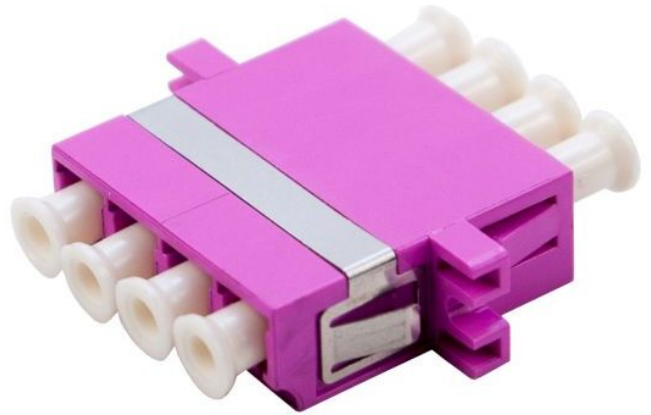

Mellanstycken - Multimode

Mellanstycken (även kallade adaptrar) för att koppla ihop fiberoptiska kontakter. De kommer i olika varianter för att koppla ihop singelkontakter (Simplex), dubbla kontakter (duplex) eller fyra kontakter (quad). Mellanstyckena har klips för i-klickningsfunktion, och eventuellt hål för skruvfästning.

Samtliga mellanstycken uppfyller kraven i enlighet med Telcordia, ANSI, TIA/EIA, NTT och JIS.

Produkt-/E-nummer	Produktnamn	Kontakttyp	Typ	Färg
5063108	Adapter MM ST/PC Simplex METALL ZrO2 Panelmontage	ST	Simplex	Metall
5063109	Adapter MM SC/PC Simplex BEIGE PhBr Snäpp/Skruv	SC	Simplex	Beige
5063110	Adapter OM3 SC/PC Simplex TURKOS PhBr Snäpp/Skruv	SC	Simplex	Aqua
5063111	Adapter OM4 SC/PC Simplex LILA PhBr Snäpp/Skruv	SC	Simplex	Magenta (Lila)
5063115	Adapter MM SC/PC Duplex BEIGE PhBr Snäpp/Skruv	SC	Duplex	Beige
5063116	Adapter OM3 SC/PC Duplex TURKOS PhBr Snäpp/Skruv	SC	Duplex	Aqua
5063117	Adapter OM4 SC/PC Duplex LILA PhBr Snäpp/Skruv	SC	Duplex	Magenta (Lila)
5063118	Adapter MM LC/PC Duplex BEIGE PhBr Snäpp/Skruv SCS hålbild	LC	Duplex	Beige
5063119	Adapter OM3 LC/PC Duplex TURKOS PhBr Snäpp/Skruv SCS hålbild	LC	Duplex	Aqua
5063120	Adapter OM4 LC/PC Duplex LILA PhBr Snäpp/Skruv SCS hålbild	LC	Duplex	Magenta (Lila)
5063125	Adapter MM LC/PC Quad BEIGE PhBr Snäpp/Skruv SCD hålbild	LC	Quad	Beige
5063126	Adapter OM3 LC/PC Quad TURKOS PhBr Snäpp/Skruv SCD hålbild	LC	Quad	Aqua
5063127	Adapter OM4 LC/PC Quad LILA PhBr Snäpp/Skruv SCD hålbild	LC	Quad	Magenta (Lila)