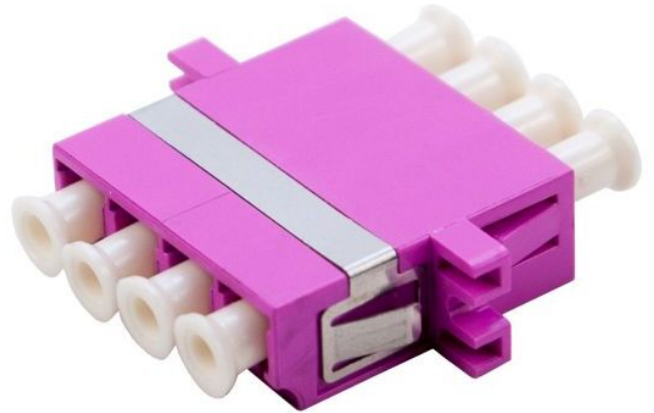

Mellanstycken - Multimode

Mellanstycken (även kallade adaptrar) för att koppla ihop fiberoptiska kontakter. De kommer i olika varianter för att koppla ihop singelkontakter (Simplex), dubbla kontakter (duplex) eller fyra kontakter (quad). Mellanstyckena har klips för i-klickningsfunktion, och eventuellt hål för skruvfästning.

Samtliga mellanstycken uppfyller kraven i enlighet med Telcordia, ANSI, TIA/EIA, NTT och JIS.

Produkt-/E-nummer	Produktnamn	Kontakttyp	Typ	Färg
5063108	Adapter MM ST/PC Simplex METALL ZrO2 Panelmontage	ST	Simplex	Metall
5063109	Adapter MM SC/PC Simplex BEIGE PhBr Snäpp/Skruv	SC	Simplex	Beige
5063110	Adapter OM3 SC/PC Simplex TURKOS PhBr Snäpp/Skruv	SC	Simplex	Aqua
5063111	Adapter OM4 SC/PC Simplex LILA PhBr Snäpp/Skruv	SC	Simplex	Magenta (Lila)
5063115	Adapter MM SC/PC Duplex BEIGE PhBr Snäpp/Skruv	SC	Duplex	Beige
5063116	Adapter OM3 SC/PC Duplex TURKOS PhBr Snäpp/Skruv	SC	Duplex	Aqua
5063117	Adapter OM4 SC/PC Duplex LILA PhBr Snäpp/Skruv	SC	Duplex	Magenta (Lila)
5063118	Adapter MM LC/PC Duplex BEIGE PhBr Snäpp/Skruv SCS hålbild	LC	Duplex	Beige
5063119	Adapter OM3 LC/PC Duplex TURKOS PhBr Snäpp/Skruv SCS hålbild	LC	Duplex	Aqua
5063120	Adapter OM4 LC/PC Duplex LILA PhBr Snäpp/Skruv SCS hålbild	LC	Duplex	Magenta (Lila)
5063125	Adapter MM LC/PC Quad BEIGE PhBr Snäpp/Skruv SCD hålbild	LC	Quad	Beige
5063126	Adapter OM3 LC/PC Quad TURKOS PhBr Snäpp/Skruv SCD hålbild	LC	Quad	Aqua
5063127	Adapter OM4 LC/PC Quad LILA PhBr Snäpp/Skruv SCD hålbild	LC	Quad	Magenta (Lila)