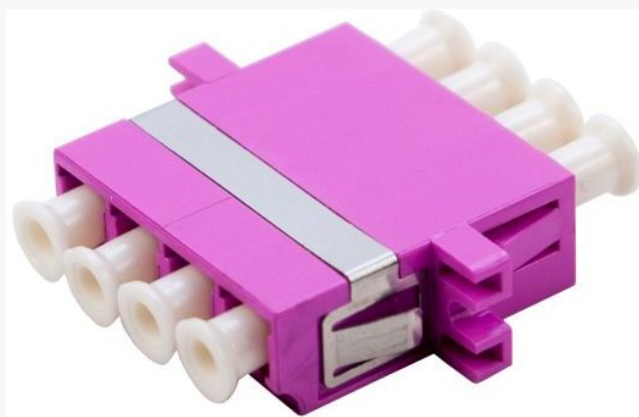

Mellanstycken - Multimode

Mellanstycken (även kallade adaptrar) för att koppla ihop fiberoptiska kontakter. De kommer i olika varianter för att koppla ihop singelkontakter (Simplex), dubbla kontakter (duplex) eller fyra kontakter (quad). Mellanstyckena har klips för i-klickningsfunktion, och eventuellt hål för skruvfästning.

Samtliga mellanstycken uppfyller kraven i enlighet med Telcordia, ANSI, TIA/EIA, NTT och JIS.

Produkt-/E-nummer	Produktnamn	Kontakttyp	Typ	Färg
5063108	Adapter MM ST/PC Simplex METALL ZrO2 Panelmontage	ST	Simplex	Metall
5063109	Adapter MM SC/PC Simplex BEIGE PhBr Snäpp/Skruv	SC	Simplex	Beige
5063110	Adapter OM3 SC/PC Simplex TURKOS PhBr Snäpp/Skruv	SC	Simplex	Aqua
5063111	Adapter OM4 SC/PC Simplex LILA PhBr Snäpp/Skruv	SC	Simplex	Magenta (Lila)
5063115	Adapter MM SC/PC Duplex BEIGE PhBr Snäpp/Skruv	SC	Duplex	Beige
5063116	Adapter OM3 SC/PC Duplex TURKOS PhBr Snäpp/Skruv	SC	Duplex	Aqua
5063117	Adapter OM4 SC/PC Duplex LILA PhBr Snäpp/Skruv	SC	Duplex	Magenta (Lila)
5063118	Adapter MM LC/PC Duplex BEIGE PhBr Snäpp/Skruv SCS hålbild	LC	Duplex	Beige
5063119	Adapter OM3 LC/PC Duplex TURKOS PhBr Snäpp/Skruv SCS hålbild	LC	Duplex	Aqua
5063120	Adapter OM4 LC/PC Duplex LILA PhBr Snäpp/Skruv SCS hålbild	LC	Duplex	Magenta (Lila)
5063125	Adapter MM LC/PC Quad BEIGE PhBr Snäpp/Skruv SCD hålbild	LC	Quad	Beige
5063126	Adapter OM3 LC/PC Quad TURKOS PhBr Snäpp/Skruv SCD hålbild	LC	Quad	Aqua
5063127	Adapter OM4 LC/PC Quad LILA PhBr Snäpp/Skruv SCD hålbild	LC	Quad	Magenta (Lila)