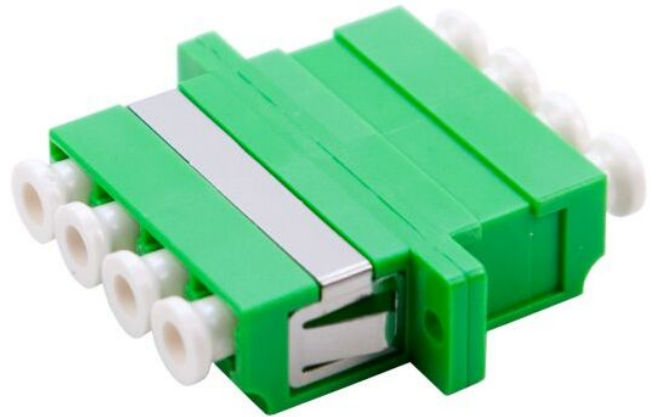

## Mellanstycken - Singelmode

Mellanstycken (även kallade adaptrar) för att koppla ihop fiberoptiska kontakter. De kommer i olika varianter för att koppla ihop singelkontakter (Simplex), dubbla kontakter (duplex) eller fyra kontakter (quad). Mellanstyckena har klips för i-klickningsfunktion, och eventuellt hål för skruvfästning.

Samtliga mellanstycken uppfyller kraven i enlighet med Telcordia, ANSI, TIA/EIA, NTT och JIS.

Produkt-/E-nummer	Produktnamn	Kontakttyp	Typ	Färg
5063112	Adapter SM ST/UPC Simplex METALL ZrO2 Panelmontage	ST	Simplex	Metall
5063113	Adapter SM SC/UPC Simplex BLÅ ZrO2 Snäpp/Skruv	SC	Simplex	Blå
5063114	Adapter SM SC/APC Simplex GRÖN ZrO2 Snäpp/Skruv	SC	Simplex	Grön
5063121	Adapter SM SC/UPC Duplex BLÅ ZrO2 Snäpp/Skruv	SC	Duplex	Blå
5063122	Adapter SM SC/APC Duplex GRÖN ZrO2 Snäpp/Skruv	SC	Duplex	Grön
5063123	Adapter SM LC/UPC Duplex BLÅ ZrO2 Snäpp/Skruv SCS hålbild	LC	Duplex	Blå
5063124	Adapter SM LC/APC Duplex GRÖN ZrO2 Snäpp/Skruv SCS hålbild	LC	Duplex	Grön
5063128	Adapter SM LC/UPC Quad BLÅ ZrO2 Snäpp/Skruv SCD hålbild	LC	Quad	Blå
5063129	Adapter SM LC/APC Quad GRÖN ZrO2 Snäpp/Skruv SCD hålbild	LC	Quad	Grön
5063210	Adapter SM SC/UPC Simplex BLÅ ZrO2 Snäpp, utan öron	SC	Simplex	Blå
5063211	Adapter SM SC/APC Simplex GRÖN ZrO2 Snäpp, utan öron	SC	Simplex	Grön
5063212	Adapter SM LC/UPC Duplex BLÅ ZrO2 Snäpp, utan öron	LC	Duplex	Blå
5063213	Adapter SM LC/APC Duplex GRÖN ZrO2 Snäpp, utan öron	LC	Duplex	Grön
5063897	Adapter SM SC/UPC Duplex BLÅ ZrO2 Snäpp	SC	Duplex	Blå
5063898	Adapter SM SC/APC Duplex GRÖN ZrO2 Snäpp	SC	Duplex	Grön
5063899	Adapter SM SC/UPC-APC Duplex BLÅ/GRÖN ZrO2 Snäpp/Skruv	SC	Duplex	Blå/Grön