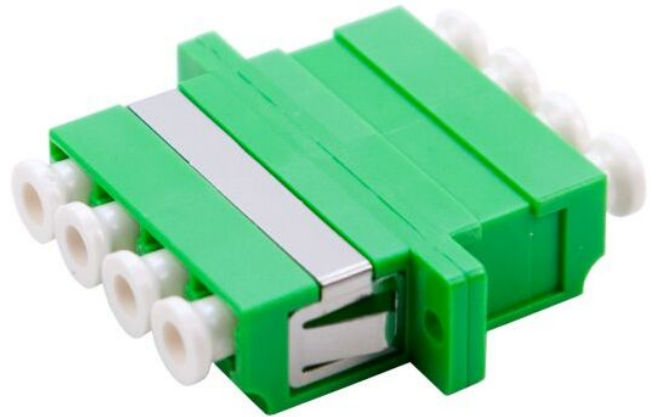

Mellanstycken - Singelmode

Mellanstycken (även kallade adaptrar) för att koppla ihop fiberoptiska kontakter. De kommer i olika varianter för att koppla ihop singelkontakter (Simplex), dubbla kontakter (duplex) eller fyra kontakter (quad). Mellanstyckena har klips för i-klickningsfunktion, och eventuellt hål för skruvfästning.

Samtliga mellanstycken uppfyller kraven i enlighet med Telcordia, ANSI, TIA/EIA, NTT och JIS.

E-nummer	Produktnamn	Kontakttyp	Typ	Färg
5063112	Adapter SM ST/UPC Simplex METALL ZrO2 Panelmontage	ST	Simplex	Metall
5063113	Adapter SM SC/UPC Simplex BLÅ ZrO2 Snäpp/Skruv	SC	Simplex	Blå
5063114	Adapter SM SC/APC Simplex GRÖN ZrO2 Snäpp/Skruv	SC	Simplex	Grön
5063121	Adapter SM SC/UPC Duplex BLÅ ZrO2 Snäpp/Skruv	SC	Duplex	Blå
5063122	Adapter SM SC/APC Duplex GRÖN ZrO2 Snäpp/Skruv	SC	Duplex	Grön
5063123	Adapter SM LC/UPC Duplex BLÅ ZrO2 Snäpp/Skruv SCS hålbild	LC	Duplex	Blå
5063124	Adapter SM LC/APC Duplex GRÖN ZrO2 Snäpp/Skruv SCS hålbild	LC	Duplex	Grön
5063128	Adapter SM LC/UPC Quad BLÅ ZrO2 Snäpp/Skruv SCD hålbild	LC	Quad	Blå
5063129	Adapter SM LC/APC Quad GRÖN ZrO2 Snäpp/Skruv SCD hålbild	LC	Quad	Grön
5063210	Adapter SM SC/UPC Simplex BLÅ ZrO2 Snäpp, utan öron	SC	Simplex	Blå
5063211	Adapter SM SC/APC Simplex GRÖN ZrO2 Snäpp, utan öron	SC	Simplex	Grön
5063212	Adapter SM LC/UPC Duplex BLÅ ZrO2 Snäpp, utan öron	LC	Duplex	Blå
5063213	Adapter SM LC/APC Duplex GRÖN ZrO2 Snäpp, utan öron	LC	Duplex	Grön
5063897	Adapter SM SC/UPC Duplex BLÅ ZrO2 Snäpp	SC	Duplex	Blå
5063898	Adapter SM SC/APC Duplex GRÖN ZrO2 Snäpp	SC	Duplex	Grön
5063899	Adapter SM SC/UPC-APC Duplex BLÅ/GRÖN ZrO2 Snäpp/Skruv	SC	Duplex	Blå/Grön