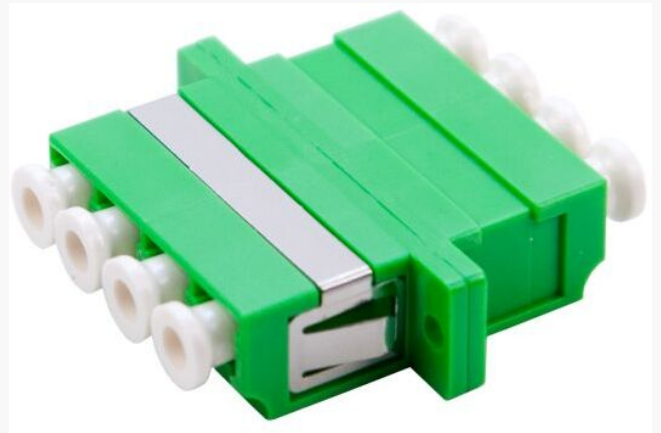

## Mellanstycken - Singelmode

Mellanstycken (även kallade adaptrar) för att koppla ihop fiberoptiska kontakter. De kommer i olika varianter för att koppla ihop singelkontakter (Simplex), dubbla kontakter (duplex) eller fyra kontakter (quad). Mellanstyckena har klips för i-klickningsfunktion, och eventuellt hål för skruvfästning.

Samtliga mellanstycken uppfyller kraven i enlighet med Telcordia, ANSI, TIA/EIA, NTT och JIS.

Produkt-/E-nummer	Produktnamn	Kontakttyp	Typ	Färg
5063112	Adapter SM ST/UPC Simplex METALL ZrO2 Panelmontage	ST	Simplex	Metall
5063113	Adapter SM SC/UPC Simplex BLÅ ZrO2 Snäpp/Skruv	SC	Simplex	Blå
5063114	Adapter SM SC/APC Simplex GRÖN ZrO2 Snäpp/Skruv	SC	Simplex	Grön
5063121	Adapter SM SC/UPC Duplex BLÅ ZrO2 Snäpp/Skruv	SC	Duplex	Blå
5063122	Adapter SM SC/APC Duplex GRÖN ZrO2 Snäpp/Skruv	SC	Duplex	Grön
5063123	Adapter SM LC/UPC Duplex BLÅ ZrO2 Snäpp/Skruv SCS hålbild	LC	Duplex	Blå
5063124	Adapter SM LC/APC Duplex GRÖN ZrO2 Snäpp/Skruv SCS hålbild	LC	Duplex	Grön
5063128	Adapter SM LC/UPC Quad BLÅ ZrO2 Snäpp/Skruv SCD hålbild	LC	Quad	Blå
5063129	Adapter SM LC/APC Quad GRÖN ZrO2 Snäpp/Skruv SCD hålbild	LC	Quad	Grön
5063210	Adapter SM SC/UPC Simplex BLÅ ZrO2 Snäpp, utan öron	SC	Simplex	Blå
5063211	Adapter SM SC/APC Simplex GRÖN ZrO2 Snäpp, utan öron	SC	Simplex	Grön
5063212	Adapter SM LC/UPC Duplex BLÅ ZrO2 Snäpp, utan öron	LC	Duplex	Blå
5063213	Adapter SM LC/APC Duplex GRÖN ZrO2 Snäpp, utan öron	LC	Duplex	Grön
5063897	Adapter SM SC/UPC Duplex BLÅ ZrO2 Snäpp	SC	Duplex	Blå
5063898	Adapter SM SC/APC Duplex GRÖN ZrO2 Snäpp	SC	Duplex	Grön
5063899	Adapter SM SC/UPC-APC Duplex BLÅ/GRÖN ZrO2 Snäpp/Skruv	SC	Duplex	Blå/Grön