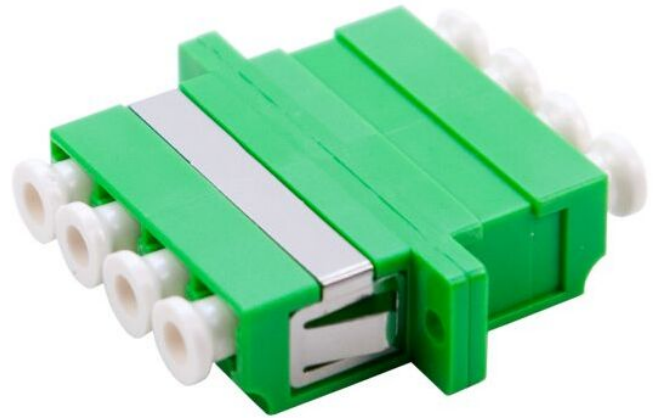

Mellanstycken - Singelmode

Mellanstycken (även kallade adaptrar) för att koppla ihop fiberoptiska kontakter. De kommer i olika varianter för att koppla ihop singelkontakter (Simplex), dubbla kontakter (duplex) eller fyra kontakter (quad). Mellanstyckena har klips för i-klickningsfunktion, och eventuellt hål för skruvfästning.

Samtliga mellanstycken uppfyller kraven i enlighet med Telcordia, ANSI, TIA/EIA, NTT och JIS.

Produkt-/E-nummer	Produktnamn	Kontakttyp	Typ	Färg
5063112	Adapter SM ST/UPC Simplex METALL ZrO2 Panelmontage	ST	Simplex	Metall
5063113	Adapter SM SC/UPC Simplex BLÅ ZrO2 Snäpp/Skruv	SC	Simplex	Blå
5063114	Adapter SM SC/APC Simplex GRÖN ZrO2 Snäpp/Skruv	SC	Simplex	Grön
5063121	Adapter SM SC/UPC Duplex BLÅ ZrO2 Snäpp/Skruv	SC	Duplex	Blå
5063122	Adapter SM SC/APC Duplex GRÖN ZrO2 Snäpp/Skruv	SC	Duplex	Grön
5063123	Adapter SM LC/UPC Duplex BLÅ ZrO2 Snäpp/Skruv SCS hålbild	LC	Duplex	Blå
5063124	Adapter SM LC/APC Duplex GRÖN ZrO2 Snäpp/Skruv SCS hålbild	LC	Duplex	Grön
5063128	Adapter SM LC/UPC Quad BLÅ ZrO2 Snäpp/Skruv SCD hålbild	LC	Quad	Blå
5063129	Adapter SM LC/APC Quad GRÖN ZrO2 Snäpp/Skruv SCD hålbild	LC	Quad	Grön
5063210	Adapter SM SC/UPC Simplex BLÅ ZrO2 Snäpp, utan öron	SC	Simplex	Blå
5063211	Adapter SM SC/APC Simplex GRÖN ZrO2 Snäpp, utan öron	SC	Simplex	Grön
5063212	Adapter SM LC/UPC Duplex BLÅ ZrO2 Snäpp, utan öron	LC	Duplex	Blå
5063213	Adapter SM LC/APC Duplex GRÖN ZrO2 Snäpp, utan öron	LC	Duplex	Grön
5063897	Adapter SM SC/UPC Duplex BLÅ ZrO2 Snäpp	SC	Duplex	Blå
5063898	Adapter SM SC/APC Duplex GRÖN ZrO2 Snäpp	SC	Duplex	Grön
5063899	Adapter SM SC/UPC-APC Duplex BLÅ/GRÖN ZrO2 Snäpp/Skruv	SC	Duplex	Blå/Grön