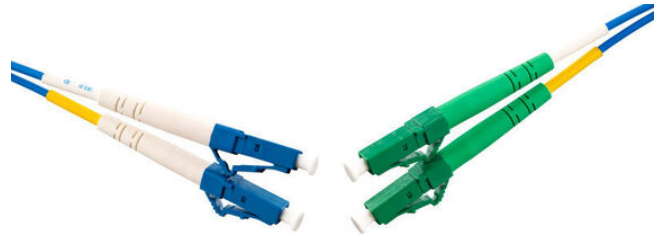

Duplex LC/UPC-LC/APC G657A

Fiberoptiskt korskopplingskablage singlemode G657A med blå 2mm duplex kabel. Halogenfria enligt EN 60754-1/2 och flamskyddade enligt IEC 60332-2-2. Uppfyller kraven i IEC 61300, EN186000-1, EIA/TIA-455 och TELCORDIA GR-326-CORE/GR-63.

ID märkta med ett unikt nummer för full spårbarhet och levereras med individuella mätprotokoll.

Produkt-/E-nummer	Produktnamn	Längd
5076684	Fiberkablage SM DPX 2xLC/UPC-LC/APC G657A BLÅ 2mm LSZH 0.5m	0,5 m
5076685	Fiberkablage SM DPX 2xLC/UPC-LC/APC G657A BLÅ 2mm LSZH 1m	1 m
5076686	Fiberkablage SM DPX 2xLC/UPC-LC/APC G657A BLÅ 2mm LSZH 2m	2 m
5076687	Fiberkablage SM DPX 2xLC/UPC-LC/APC G657A BLÅ 2mm LSZH 3m	3 m
5076689	Fiberkablage SM DPX 2xLC/UPC-LC/APC G657A BLÅ 2mm LSZH 5m	5 m
5076690	Fiberkablage SM DPX 2xLC/UPC-LC/APC G657A BLÅ 2mm LSZH 7.5m	7,5 m
5076691	Fiberkablage SM DPX 2xLC/UPC-LC/APC G657A BLÅ 2mm LSZH 10m	10 m
5076692	Fiberkablage SM DPX 2xLC/UPC-LC/APC G657A BLÅ 2mm LSZH 15m	15 m
5076693	Fiberkablage SM DPX 2xLC/UPC-LC/APC G657A BLÅ 2mm LSZH 20m	20 m