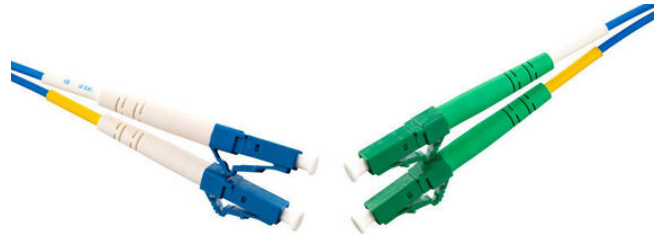

## Duplex LC/UPC-LC/APC G657A

Fiberoptiskt korskopplingskablage singlemode G657A med blå 2mm duplex kabel. Halogenfria enligt EN 60754-1/2 och flamskyddade enligt IEC 60332-2-2. Uppfyller kraven i IEC 61300, EN186000-1, EIA/TIA-455 och TELCORDIA GR-326-CORE/GR-63.

ID märkta med ett unikt nummer för full spårbarhet och levereras med individuella mätprotokoll.

Produkt-/E-nummer	Produktnamn	Längd
5076684	Fiberkablage SM DPX 2xLC/UPC-LC/APC G657A BLÅ 2mm LSZH 0.5m	0,5 m
5076685	Fiberkablage SM DPX 2xLC/UPC-LC/APC G657A BLÅ 2mm LSZH 1m	1 m
5076686	Fiberkablage SM DPX 2xLC/UPC-LC/APC G657A BLÅ 2mm LSZH 2m	2 m
5076687	Fiberkablage SM DPX 2xLC/UPC-LC/APC G657A BLÅ 2mm LSZH 3m	3 m
5076689	Fiberkablage SM DPX 2xLC/UPC-LC/APC G657A BLÅ 2mm LSZH 5m	5 m
5076690	Fiberkablage SM DPX 2xLC/UPC-LC/APC G657A BLÅ 2mm LSZH 7.5m	7,5 m
5076691	Fiberkablage SM DPX 2xLC/UPC-LC/APC G657A BLÅ 2mm LSZH 10m	10 m
5076692	Fiberkablage SM DPX 2xLC/UPC-LC/APC G657A BLÅ 2mm LSZH 15m	15 m
5076693	Fiberkablage SM DPX 2xLC/UPC-LC/APC G657A BLÅ 2mm LSZH 20m	20 m