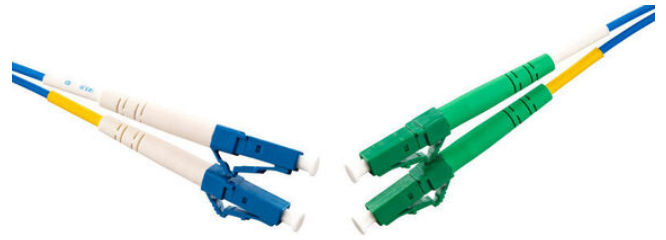

Duplex LC/UPC-LC/APC G657A

Fiberoptiskt korskopplingskablage singlemode G657A med blå 2mm duplex kabel. Halogenfria enligt EN 60754-1/2 och flamskyddade enligt IEC 60332-2-2. Uppfyller kraven i IEC 61300, EN186000-1, EIA/TIA-455 och TELCORDIA GR-326-CORE/GR-63.

ID märkta med ett unikt nummer för full spårbarhet och levereras med individuella mätprotokoll.

Produkt-/E-nummer	Produktnamn	Längd
5076684	Fiberkablage SM DPX 2xLC/UPC-LC/APC G657A BLÅ 2mm LSZH 0.5m	0,5 m
5076685	Fiberkablage SM DPX 2xLC/UPC-LC/APC G657A BLÅ 2mm LSZH 1m	1 m
5076686	Fiberkablage SM DPX 2xLC/UPC-LC/APC G657A BLÅ 2mm LSZH 2m	2 m
5076687	Fiberkablage SM DPX 2xLC/UPC-LC/APC G657A BLÅ 2mm LSZH 3m	3 m
5076689	Fiberkablage SM DPX 2xLC/UPC-LC/APC G657A BLÅ 2mm LSZH 5m	5 m
5076690	Fiberkablage SM DPX 2xLC/UPC-LC/APC G657A BLÅ 2mm LSZH 7.5m	7,5 m
5076691	Fiberkablage SM DPX 2xLC/UPC-LC/APC G657A BLÅ 2mm LSZH 10m	10 m
5076692	Fiberkablage SM DPX 2xLC/UPC-LC/APC G657A BLÅ 2mm LSZH 15m	15 m
5076693	Fiberkablage SM DPX 2xLC/UPC-LC/APC G657A BLÅ 2mm LSZH 20m	20 m