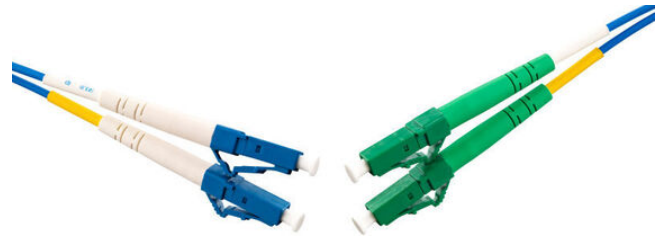

Duplex LC/UPC-LC/APC G657A

Fiberoptiskt korskopplingskablage singlemode G657A med blå 2mm duplex kabel. Halogenfria enligt EN 60754-1/2 och flamskyddade enligt IEC 60332-2-2. Uppfyller kraven i IEC 61300, EN186000-1, EIA/TIA-455 och TELCORDIA GR-326-CORE/GR-63.

ID märkta med ett unikt nummer för full spårbarhet och levereras med individuella mätprotokoll.

Produkt-/E-nummer	Produktnamn	Längd
5076684	Fiberkablage SM DPX 2xLC/UPC-LC/APC G657A BLÅ 2mm LSZH 0.5m	0,5 m
5076685	Fiberkablage SM DPX 2xLC/UPC-LC/APC G657A BLÅ 2mm LSZH 1m	1 m
5076686	Fiberkablage SM DPX 2xLC/UPC-LC/APC G657A BLÅ 2mm LSZH 2m	2 m
5076687	Fiberkablage SM DPX 2xLC/UPC-LC/APC G657A BLÅ 2mm LSZH 3m	3 m
5076689	Fiberkablage SM DPX 2xLC/UPC-LC/APC G657A BLÅ 2mm LSZH 5m	5 m
5076690	Fiberkablage SM DPX 2xLC/UPC-LC/APC G657A BLÅ 2mm LSZH 7.5m	7,5 m
5076691	Fiberkablage SM DPX 2xLC/UPC-LC/APC G657A BLÅ 2mm LSZH 10m	10 m
5076692	Fiberkablage SM DPX 2xLC/UPC-LC/APC G657A BLÅ 2mm LSZH 15m	15 m
5076693	Fiberkablage SM DPX 2xLC/UPC-LC/APC G657A BLÅ 2mm LSZH 20m	20 m