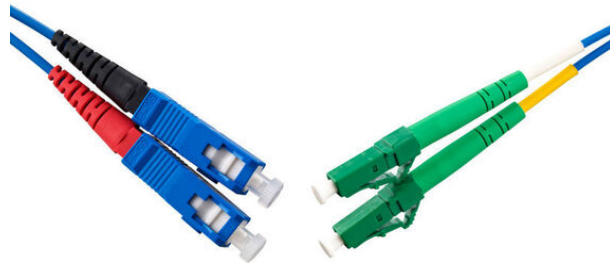

Produktnamn	Fiberkablage SM DPX 2xSC/UPC-LC/APC G657A BLÅ 2mm LSZH 3m
Produkt-/E-nummer	5074780
GTIN	7332811114069
ETIM-klass	EC001263

## PRODUKTSPECIFIKATIONER

Fiberoptiskt korskopplingskablage singlemode G657A med blå 2mm duplex kabel. Halogenfria enligt EN 60754-1/2 och flamskyddade enligt IEC 60332-2-2. Uppfyller kraven i IEC 61300, EN186000-1, EIA/TIA-455 och TELCORDIA GR-326-CORE/GR-63.

## Mått

Längd	180 mm
Höjd	10 mm
Bredd	210 mm
Vikt	37 g