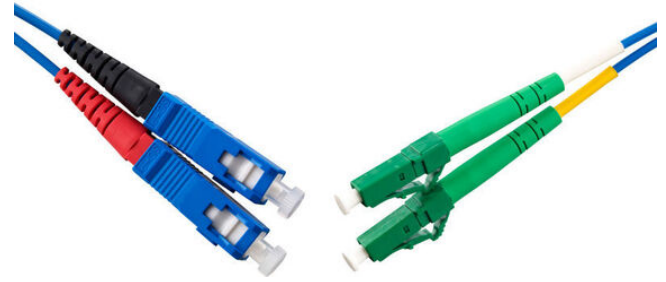

## Duplex SC/UPC-LC/APC G657A

Fiberoptiskt korskopplingskablage singlemode G657A med blå 2mm duplex kabel. Halogenfria enligt EN 60754-1/2 och flamskyddade enligt IEC 60332-2-2. Uppfyller kraven i IEC 61300, EN186000-1, EIA/TIA-455 och TELCORDIA GR-326-CORE/GR-63.

ID märkta med ett unikt nummer för full spårbarhet och levereras med individuella mätprotokoll.

Produkt-/E-nummer	Produktnamn	Längd
5074777	Fiberkablage SM DPX 2xSC/UPC-LC/APC G657A BLÅ 2mm LSZH 0.5m	0,5 m
5074778	Fiberkablage SM DPX 2xSC/UPC-LC/APC G657A BLÅ 2mm LSZH 1m	1 m
5074779	Fiberkablage SM DPX 2xSC/UPC-LC/APC G657A BLÅ 2mm LSZH 2m	2 m
5074780	Fiberkablage SM DPX 2xSC/UPC-LC/APC G657A BLÅ 2mm LSZH 3m	3 m
5074782	Fiberkablage SM DPX 2xSC/UPC-LC/APC G657A BLÅ 2mm LSZH 5m	5 m
5074783	Fiberkablage SM DPX 2xSC/UPC-LC/APC G657A BLÅ 2mm LSZH 7.5m	7,5 m
5074784	Fiberkablage SM DPX 2xSC/UPC-LC/APC G657A BLÅ 2mm LSZH 10m	10 m
5074785	Fiberkablage SM DPX 2xSC/UPC-LC/APC G657A BLÅ 2mm LSZH 15m	15 m
5074786	Fiberkablage SM DPX 2xSC/UPC-LC/APC G657A BLÅ 2mm LSZH 20m	20 m