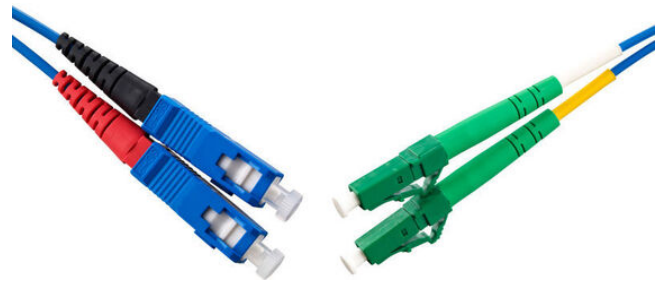

Duplex SC/UPC-LC/APC G657A

Fiberoptiskt korskopplingskablage singlemode G657A med blå 2mm duplex kabel. Halogenfria enligt EN 60754-1/2 och flamskyddade enligt IEC 60332-2-2. Uppfyller kraven i IEC 61300, EN186000-1, EIA/TIA-455 och TELCORDIA GR-326-CORE/GR-63.

ID märkta med ett unikt nummer för full spårbarhet och levereras med individuella mätprotokoll.

E-nummer	Produktnamn	Längd
5074777	Fiberkablage SM DPX 2xSC/UPC-LC/APC G657A BLÅ 2mm LSZH 0,5m	0,5 m
5074778	Fiberkablage SM DPX 2xSC/UPC-LC/APC G657A BLÅ 2mm LSZH 1m	1 m
5074779	Fiberkablage SM DPX 2xSC/UPC-LC/APC G657A BLÅ 2mm LSZH 2m	2 m
5074780	Fiberkablage SM DPX 2xSC/UPC-LC/APC G657A BLÅ 2mm LSZH 3m	3 m
5074782	Fiberkablage SM DPX 2xSC/UPC-LC/APC G657A BLÅ 2mm LSZH 5m	5 m
5074783	Fiberkablage SM DPX 2xSC/UPC-LC/APC G657A BLÅ 2mm LSZH 7,5m	7,5 m
5074784	Fiberkablage SM DPX 2xSC/UPC-LC/APC G657A BLÅ 2mm LSZH 10m	10 m
5074785	Fiberkablage SM DPX 2xSC/UPC-LC/APC G657A BLÅ 2mm LSZH 15m	15 m
5074786	Fiberkablage SM DPX 2xSC/UPC-LC/APC G657A BLÅ 2mm LSZH 20m	20 m