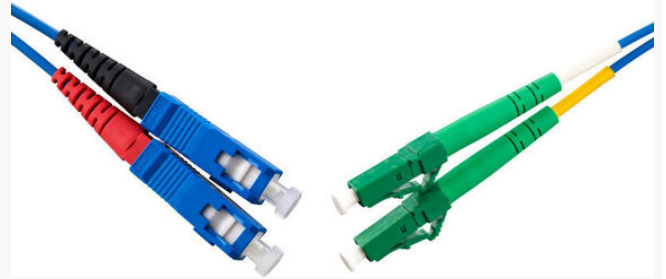

## Duplex SC/UPC-LC/APC G657A

Fiberoptiskt korskopplingskablage singlemode G657A med blå 2mm duplex kabel. Halogenfria enligt EN 60754-1/2 och flamskyddade enligt IEC 60332-2-2. Uppfyller kraven i IEC 61300, EN186000-1, EIA/TIA-455 och TELCORDIA GR-326-CORE/GR-63.

ID märkta med ett unikt nummer för full spårbarhet och levereras med individuella mätprotokoll.

Produkt-/E-nummer	Produktnamn	Längd
5074777	Fiberkablage SM DPX 2xSC/UPC-LC/APC G657A BLÅ 2mm LSZH 0.5m	0,5 m
5074778	Fiberkablage SM DPX 2xSC/UPC-LC/APC G657A BLÅ 2mm LSZH 1m	1 m
5074779	Fiberkablage SM DPX 2xSC/UPC-LC/APC G657A BLÅ 2mm LSZH 2m	2 m
5074780	Fiberkablage SM DPX 2xSC/UPC-LC/APC G657A BLÅ 2mm LSZH 3m	3 m
5074782	Fiberkablage SM DPX 2xSC/UPC-LC/APC G657A BLÅ 2mm LSZH 5m	5 m
5074783	Fiberkablage SM DPX 2xSC/UPC-LC/APC G657A BLÅ 2mm LSZH 7.5m	7,5 m
5074784	Fiberkablage SM DPX 2xSC/UPC-LC/APC G657A BLÅ 2mm LSZH 10m	10 m
5074785	Fiberkablage SM DPX 2xSC/UPC-LC/APC G657A BLÅ 2mm LSZH 15m	15 m
5074786	Fiberkablage SM DPX 2xSC/UPC-LC/APC G657A BLÅ 2mm LSZH 20m	20 m