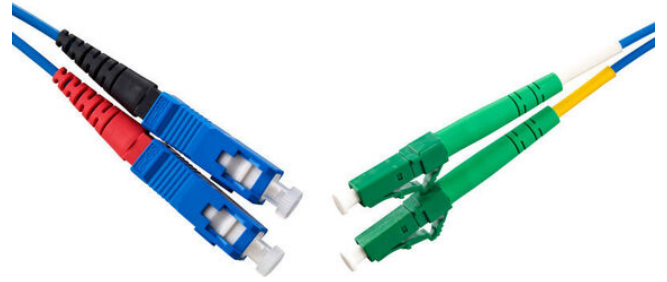

Duplex SC/UPC-LC/APC G657A

Fiberoptiskt korskopplingskablage singlemode G657A med blå 2mm duplex kabel. Halogenfria enligt EN 60754-1/2 och flamskyddade enligt IEC 60332-2-2. Uppfyller kraven i IEC 61300, EN186000-1, EIA/TIA-455 och TELCORDIA GR-326-CORE/GR-63.

ID märkta med ett unikt nummer för full spårbarhet och levereras med individuella mätprotokoll.

Produkt-/E-nummer	Produktnamn	Längd
5074777	Fiberkablage SM DPX 2xSC/UPC-LC/APC G657A BLÅ 2mm LSZH 0.5m	0,5 m
5074778	Fiberkablage SM DPX 2xSC/UPC-LC/APC G657A BLÅ 2mm LSZH 1m	1 m
5074779	Fiberkablage SM DPX 2xSC/UPC-LC/APC G657A BLÅ 2mm LSZH 2m	2 m
5074780	Fiberkablage SM DPX 2xSC/UPC-LC/APC G657A BLÅ 2mm LSZH 3m	3 m
5074782	Fiberkablage SM DPX 2xSC/UPC-LC/APC G657A BLÅ 2mm LSZH 5m	5 m
5074783	Fiberkablage SM DPX 2xSC/UPC-LC/APC G657A BLÅ 2mm LSZH 7.5m	7,5 m
5074784	Fiberkablage SM DPX 2xSC/UPC-LC/APC G657A BLÅ 2mm LSZH 10m	10 m
5074785	Fiberkablage SM DPX 2xSC/UPC-LC/APC G657A BLÅ 2mm LSZH 15m	15 m
5074786	Fiberkablage SM DPX 2xSC/UPC-LC/APC G657A BLÅ 2mm LSZH 20m	20 m