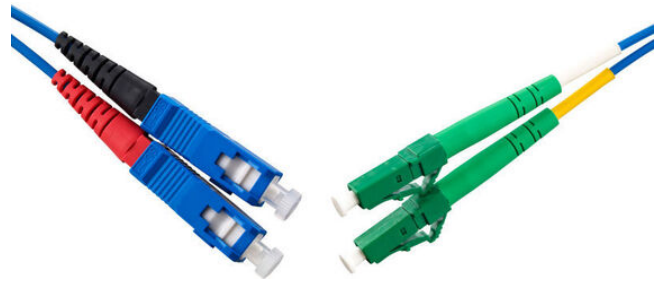

## Duplex SC/UPC-LC/APC G657A

Fiberoptiskt korskopplingskablage singlemode G657A med blå 2mm duplex kabel. Halogenfria enligt EN 60754-1/2 och flamskyddade enligt IEC 60332-2-2. Uppfyller kraven i IEC 61300, EN186000-1, EIA/TIA-455 och TELCORDIA GR-326-CORE/GR-63.

ID märkta med ett unikt nummer för full spårbarhet och levereras med individuella mätprotokoll.

| Produkt-/E-nummer | Produktnamn   | Längd |
|-------------------|---|-------|
| 5074777           | Fiberkablage SM DPX 2xSC/UPC-LC/APC G657A BLÅ 2mm LSZH 0.5m | 0,5 m |
| 5074778           | Fiberkablage SM DPX 2xSC/UPC-LC/APC G657A BLÅ 2mm LSZH 1m   | 1 m   |
| 5074779           | Fiberkablage SM DPX 2xSC/UPC-LC/APC G657A BLÅ 2mm LSZH 2m   | 2 m   |
| 5074780           | Fiberkablage SM DPX 2xSC/UPC-LC/APC G657A BLÅ 2mm LSZH 3m   | 3 m   |
| 5074782           | Fiberkablage SM DPX 2xSC/UPC-LC/APC G657A BLÅ 2mm LSZH 5m   | 5 m   |
| 5074783           | Fiberkablage SM DPX 2xSC/UPC-LC/APC G657A BLÅ 2mm LSZH 7.5m | 7,5 m |
| 5074784           | Fiberkablage SM DPX 2xSC/UPC-LC/APC G657A BLÅ 2mm LSZH 10m  | 10 m  |
| 5074785           | Fiberkablage SM DPX 2xSC/UPC-LC/APC G657A BLÅ 2mm LSZH 15m  | 15 m  |
| 5074786           | Fiberkablage SM DPX 2xSC/UPC-LC/APC G657A BLÅ 2mm LSZH 20m  | 20 m  |