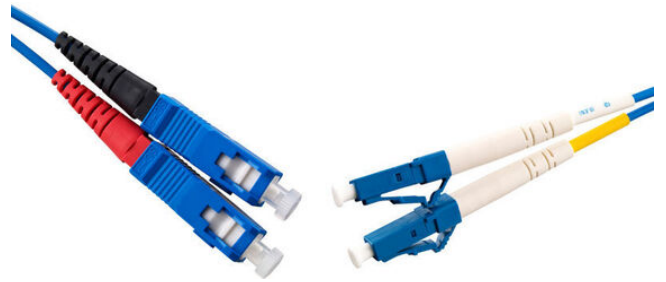

Duplex SC/UPC-LC/UPC G657A

Fiberoptiskt korskopplingskablage singlemode G657A med blå 2mm duplex kabel. Halogenfria enligt EN 60754-1/2 och flamskyddade enligt IEC 60332-2-2. Uppfyller kraven i IEC 61300, EN186000-1, EIA/TIA-455 och TELCORDIA GR-326-CORE/GR-63.

ID märkta med ett unikt nummer för full spårbarhet och levereras med individuella mätprotokoll.

Produkt-/E-nummer	Produktnamn	Längd
5074773	Fiberkablage SM DPX 2xSC/UPC-LC/UPC G657A BLÅ 2mm LSZH 0.5m	0,5 m
5074775	Fiberkablage SM DPX 2xSC/UPC-LC/UPC G657A BLÅ 2mm LSZH 15m	15 m
5074776	Fiberkablage SM DPX 2xSC/UPC-LC/UPC G657A BLÅ 2mm LSZH 20m	20 m
5077421	Fiberkablage SM DPX 2xSC/UPC-LC/UPC G657A BLÅ 2mm LSZH 1m	1 m
5077422	Fiberkablage SM DPX 2xSC/UPC-LC/UPC G657A BLÅ 2mm LSZH 2m	2 m
5077423	Fiberkablage SM DPX 2xSC/UPC-LC/UPC G657A BLÅ 2mm LSZH 3m	3 m
5077425	Fiberkablage SM DPX 2xSC/UPC-LC/UPC G657A BLÅ 2mm LSZH 5m	5 m
5077427	Fiberkablage SM DPX 2xSC/UPC-LC/UPC G657A BLÅ 2mm LSZH 7,5m	7,5 m
5077430	Fiberkablage SM DPX 2xSC/UPC-LC/UPC G657A BLÅ 2mm LSZH 10m	10 m