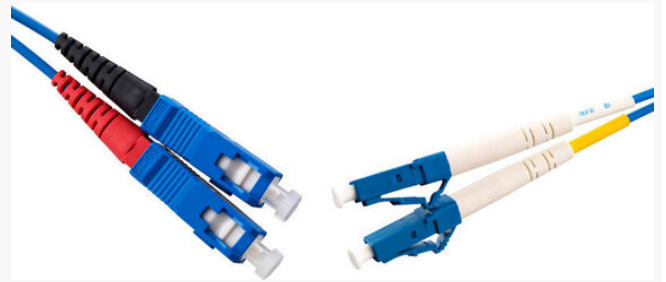

Duplex SC/UPC-LC/UPC G657A

Fiberoptiskt korskopplingskablage singlemode G657A med blå 2mm duplex kabel. Halogenfria enligt EN 60754-1/2 och flamskyddade enligt IEC 60332-2-2. Uppfyller kraven i IEC 61300, EN186000-1, EIA/TIA-455 och TELCORDIA GR-326-CORE/GR-63.

ID märkta med ett unikt nummer för full spårbarhet och levereras med individuella mätprotokoll.

| Produkt-/E-nummer | Produktnamn | Längd |
|-------------------|---|-------|
| 5074773 | Fiberkablage SM DPX 2xSC/UPC-LC/UPC G657A BLÅ 2mm LSZH 0.5m | 0,5 m |
| 5074775 | Fiberkablage SM DPX 2xSC/UPC-LC/UPC G657A BLÅ 2mm LSZH 15m | 15 m |
| 5074776 | Fiberkablage SM DPX 2xSC/UPC-LC/UPC G657A BLÅ 2mm LSZH 20m | 20 m |
| 5077421 | Fiberkablage SM DPX 2xSC/UPC-LC/UPC G657A BLÅ 2mm LSZH 1m | 1 m |
| 5077422 | Fiberkablage SM DPX 2xSC/UPC-LC/UPC G657A BLÅ 2mm LSZH 2m | 2 m |
| 5077423 | Fiberkablage SM DPX 2xSC/UPC-LC/UPC G657A BLÅ 2mm LSZH 3m | 3 m |
| 5077425 | Fiberkablage SM DPX 2xSC/UPC-LC/UPC G657A BLÅ 2mm LSZH 5m | 5 m |
| 5077427 | Fiberkablage SM DPX 2xSC/UPC-LC/UPC G657A BLÅ 2mm LSZH 7.5m | 7,5 m |
| 5077430 | Fiberkablage SM DPX 2xSC/UPC-LC/UPC G657A BLÅ 2mm LSZH 10m | 10 m |