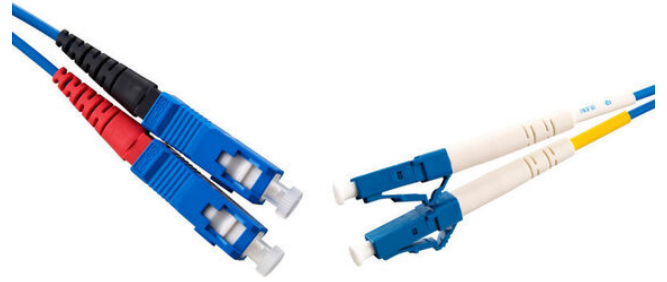

Duplex SC/UPC-LC/UPC G657A

Fiberoptiskt korskopplingskablage singlemode G657A med blå 2mm duplex kabel. Halogenfria enligt EN 60754-1/2 och flamskyddade enligt IEC 60332-2-2. Uppfyller kraven i IEC 61300, EN186000-1, EIA/TIA-455 och TELCORDIA GR-326-CORE/GR-63.

ID märkta med ett unikt nummer för full spårbarhet och levereras med individuella mätprotokoll.

Produkt-/E-nummer	Produktnamn	Längd
5074773	Fiberkablage SM DPX 2xSC/UPC-LC/UPC G657A BLÅ 2mm LSZH 0.5m	0,5 m
5074775	Fiberkablage SM DPX 2xSC/UPC-LC/UPC G657A BLÅ 2mm LSZH 15m	15 m
5074776	Fiberkablage SM DPX 2xSC/UPC-LC/UPC G657A BLÅ 2mm LSZH 20m	20 m
5077421	Fiberkablage SM DPX 2xSC/UPC-LC/UPC G657A BLÅ 2mm LSZH 1m	1 m
5077422	Fiberkablage SM DPX 2xSC/UPC-LC/UPC G657A BLÅ 2mm LSZH 2m	2 m
5077423	Fiberkablage SM DPX 2xSC/UPC-LC/UPC G657A BLÅ 2mm LSZH 3m	3 m
5077425	Fiberkablage SM DPX 2xSC/UPC-LC/UPC G657A BLÅ 2mm LSZH 5m	5 m
5077427	Fiberkablage SM DPX 2xSC/UPC-LC/UPC G657A BLÅ 2mm LSZH 7.5m	7,5 m
5077430	Fiberkablage SM DPX 2xSC/UPC-LC/UPC G657A BLÅ 2mm LSZH 10m	10 m