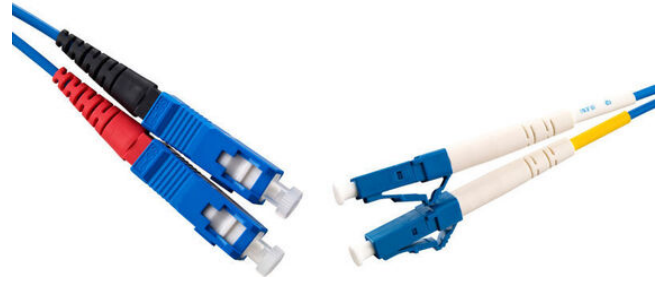

## Duplex SC/UPC-LC/UPC G657A

Fiberoptiskt korskopplingskablage singlemode G657A med blå 2mm duplex kabel. Halogenfria enligt EN 60754-1/2 och flamskyddade enligt IEC 60332-2-2. Uppfyller kraven i IEC 61300, EN186000-1, EIA/TIA-455 och TELCORDIA GR-326-CORE/GR-63.

ID märkta med ett unikt nummer för full spårbarhet och levereras med individuella mätprotokoll.

Produkt-/E-nummer	Produktnamn	Längd
5074773	Fiberkablage SM DPX 2xSC/UPC-LC/UPC G657A BLÅ 2mm LSZH 0.5m	0,5 m
5074775	Fiberkablage SM DPX 2xSC/UPC-LC/UPC G657A BLÅ 2mm LSZH 15m	15 m
5074776	Fiberkablage SM DPX 2xSC/UPC-LC/UPC G657A BLÅ 2mm LSZH 20m	20 m
5077421	Fiberkablage SM DPX 2xSC/UPC-LC/UPC G657A BLÅ 2mm LSZH 1m	1 m
5077422	Fiberkablage SM DPX 2xSC/UPC-LC/UPC G657A BLÅ 2mm LSZH 2m	2 m
5077423	Fiberkablage SM DPX 2xSC/UPC-LC/UPC G657A BLÅ 2mm LSZH 3m	3 m
5077425	Fiberkablage SM DPX 2xSC/UPC-LC/UPC G657A BLÅ 2mm LSZH 5m	5 m
5077427	Fiberkablage SM DPX 2xSC/UPC-LC/UPC G657A BLÅ 2mm LSZH 7.5m	7,5 m
5077430	Fiberkablage SM DPX 2xSC/UPC-LC/UPC G657A BLÅ 2mm LSZH 10m	10 m