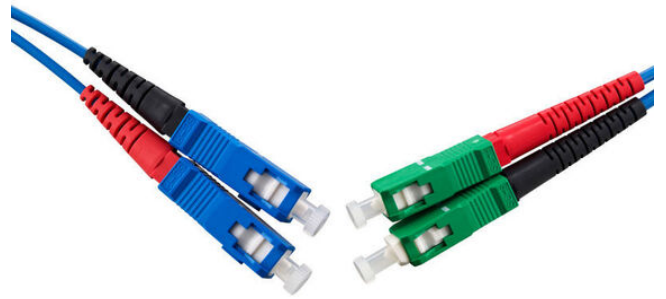

Duplex SC/UPC-SC/APC G657A

Fiberoptiskt korskopplingskablage singlemode G657A med blå 2mm duplex kabel. Halogenfria enligt EN 60754-1/2 och flamskyddade enligt IEC 60332-2-2. Uppfyller kraven i IEC 61300, EN186000-1, EIA/TIA-455 och TELCORDIA GR-326-CORE/GR-63.

ID märkta med ett unikt nummer för full spårbarhet och levereras med individuella mätprotokoll.

Produkt-/E-nummer	Produktnamn	Längd
5074769	Fiberkablage SM DPX 2xSC/UPC-SC/APC G657A BLÅ 2mm LSZH 0.5m	0,5 m
5074771	Fiberkablage SM DPX 2xSC/UPC-SC/APC G657A BLÅ 2mm LSZH 15m	15 m
5074772	Fiberkablage SM DPX 2xSC/UPC-SC/APC G657A BLÅ 2mm LSZH 20m	20 m
5077401	Fiberkablage SM DPX 2xSC/UPC-SC/APC G657A BLÅ 2mm LSZH 1m	1 m
5077402	Fiberkablage SM DPX 2xSC/UPC-SC/APC G657A BLÅ 2mm LSZH 2m	2 m
5077403	Fiberkablage SM DPX 2xSC/UPC-SC/APC G657A BLÅ 2mm LSZH 3m	3 m
5077405	Fiberkablage SM DPX 2xSC/UPC-SC/APC G657A BLÅ 2mm LSZH 5m	5 m
5077407	Fiberkablage SM DPX 2xSC/UPC-SC/APC G657A BLÅ 2mm LSZH 7,5m	7,5 m
5077410	Fiberkablage SM DPX 2xSC/UPC-SC/APC G657A BLÅ 2mm LSZH 10m	10 m