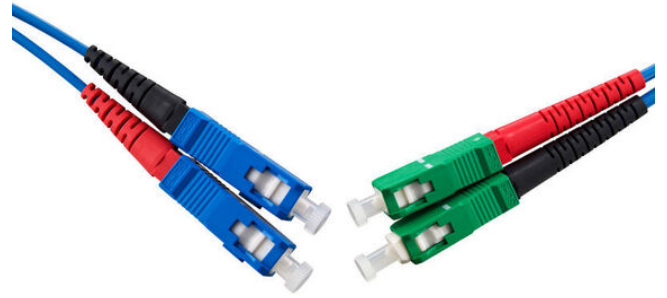

## Duplex SC/UPC-SC/APC G657A

Fiberoptiskt korskopplingskablage singlemode G657A med blå 2mm duplex kabel. Halogenfria enligt EN 60754-1/2 och flamskyddade enligt IEC 60332-2-2. Uppfyller kraven i IEC 61300, EN186000-1, EIA/TIA-455 och TELCORDIA GR-326-CORE/GR-63.

ID märkta med ett unikt nummer för full spårbarhet och levereras med individuella mätprotokoll.

Produkt-/E-nummer	Produktnamn	Längd
5074769	Fiberkablage SM DPX 2xSC/UPC-SC/APC G657A BLÅ 2mm LSZH 0.5m	0,5 m
5074771	Fiberkablage SM DPX 2xSC/UPC-SC/APC G657A BLÅ 2mm LSZH 15m	15 m
5074772	Fiberkablage SM DPX 2xSC/UPC-SC/APC G657A BLÅ 2mm LSZH 20m	20 m
5077401	Fiberkablage SM DPX 2xSC/UPC-SC/APC G657A BLÅ 2mm LSZH 1m	1 m
5077402	Fiberkablage SM DPX 2xSC/UPC-SC/APC G657A BLÅ 2mm LSZH 2m	2 m
5077403	Fiberkablage SM DPX 2xSC/UPC-SC/APC G657A BLÅ 2mm LSZH 3m	3 m
5077405	Fiberkablage SM DPX 2xSC/UPC-SC/APC G657A BLÅ 2mm LSZH 5m	5 m
5077407	Fiberkablage SM DPX 2xSC/UPC-SC/APC G657A BLÅ 2mm LSZH 7.5m	7,5 m
5077410	Fiberkablage SM DPX 2xSC/UPC-SC/APC G657A BLÅ 2mm LSZH 10m	10 m