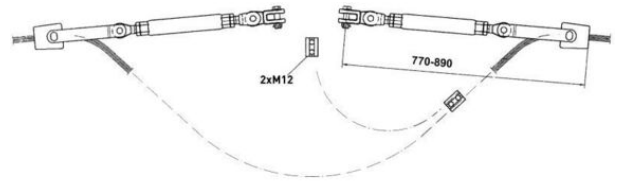

Produktnamn	Topplineavspänning dubbelsidig 20kA för Dotterel med gaffellänkar
Produkt-/E-nummer	0623283
Produkttyp	AO01E0510
GTIN	7332811201493
ETIM-klass	

PRODUKTSPECIFIKATIONER

Art.nr. AO01E0510.

Avspänning för topplina Dotterel (ø 15,4 mm).

Med kilad spännlinhållare

- Kortslutningsström 15 kA-1s
- Brottlast 100 kN
- Tillåten last 40 kN

Mått

Vikt	27 000 g
-------------	----------