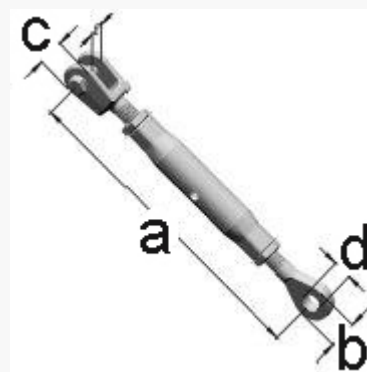

Produktnamn	Vantskruv gaffel-länk 22/24 Tr32×3 50kA 300kN
Produkt-/E-nummer	0626528
Produkttyp	4268.52/1
GTIN	7332811108396
ETIM-klass	EC012074

## PRODUKTSPECIFIKATIONER

Material: Smidd, varmgalvaniserat stål.

Bult medföljer.

## Mått

Längd	530 mm
Höjd	60 mm
Bredd	80 mm
Vikt	7 300 g

## Tekniska Specifikationer - Kedjematerial

Bulldiameter	tr 32×3 mm
Kläppgaffel diameter	22 mm
Håldiameter	24 mm
Gaffelöppning	20
Material	smidd, varmgalvaniserat stål
Mutter med låssplint	Ja
Dimension A	450-600 mm
Dimension B	20 mm
Dimension C	19 mm