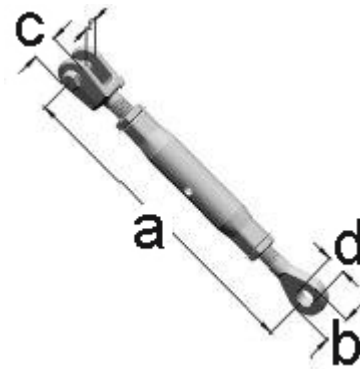

Produktnamn	Vantskruv gaffel-länk 22/24 Tr32x3 50kA 300kN
Produkt-/E-nummer	0626528
Produkttyp	4268.52/1
GTIN	7332811108396
ETIM-klass	EC012074

## PRODUKTSPECIFIKATIONER

Material: Smidd, varmgalvaniserat stål.

Bult medföljer.

## Mått

Längd	530 mm
Höjd	60 mm
Bredd	80 mm
Vikt	7 300 g

## Tekniska Specifikationer - Kedjematerial

Bulldiameter	tr 32x3 mm
Kläppgaffel diameter	22 mm
Håldiameter	24 mm
Gaffelöppning	20
Material	smidd, varmgalvaniserat stål
Mutter med låsplint	Ja
Dimension A	450-600 mm
Dimension B	20 mm
Dimension C	19 mm