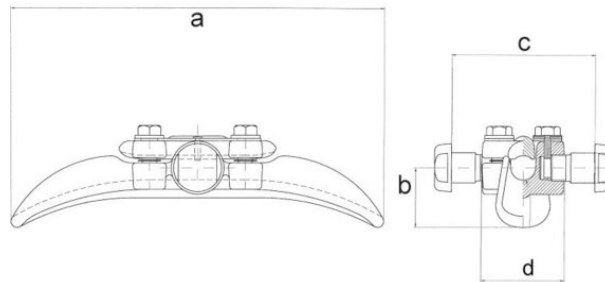

Produktnamn	Topplinhållare 142 mm ² , bult 22, 103 mm
Produkt-/E-nummer	0626765
Produkttyp	636.03/200
GTIN	7332811108877
ETIM-klass	

PRODUKTSPECIFIKATIONER

För FeAl-, Al- och legerade Al-linor.

Linränna och överfall: smidd aluminium.

Bult: smidd, stål 8.8, varmgalvaniserat.

Skruvar: rostfritt stål A2 F80.

Övriga delar: stål, varmgalvaniserat.

Mått

Längd	260 mm
Höjd	70 mm
Bredd	127 mm
Vikt	1 500 g

Tekniska Specifikationer - Linhållare

Lederarea utan spiral	142 mm ²
Ledardiameter	15,4
Dimension A	256 mm
Dimension B	50 mm

Dimension C	103 mm
Dimension D	69 mm
Bulldiameter	22 mm