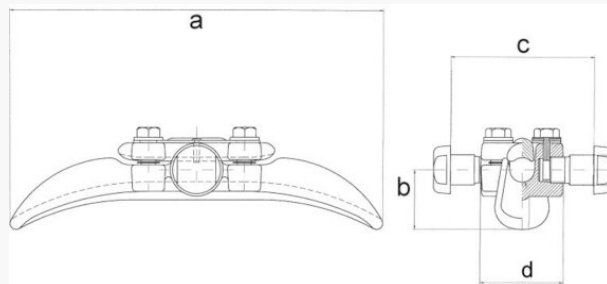

Produktnamn	Topplinållare 241 mm ² , bult 22, 108 mm
Produkt-/E-nummer	0626766
Produkttyp	636.04/200
GTIN	7332811108884
ETIM-klass	

PRODUKTSPECIFIKATIONER

För FeAl-, Al- och legerade Al-linor.

Linrännan och överfall: smidd aluminium.

Bult: smidd, stål 8.8, varmgalvaniserat.

Skruvar: rostfritt stål A2 F80.

Övriga delar: stål, varmgalvaniserat.

Mått

Längd	310 mm
Höjd	70 mm
Bredd	122 mm
Vikt	1500 g

Tekniska Specifikationer - Linållare

Lederarea utan spiral	241 mm ²
Lederarea med spiral	142 mm ²
Ledardiameter	20,1/15,4
Dimension A	310 mm

Dimension B	50 mm
Dimension C	103 mm
Dimension D	69 mm
Bulldiameter	22 mm
Brottbelastning	50
Kortslutningsström kA 1s	24 kA