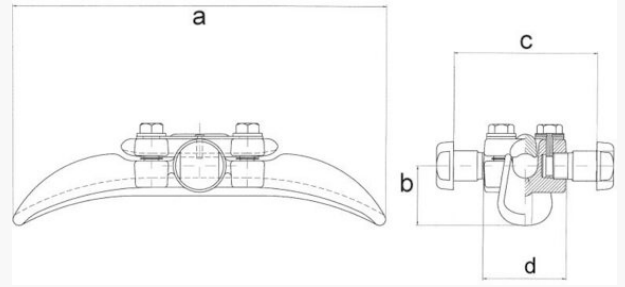

Produktnamn	Topplinållare 241 mm ² , bult 22, 108 mm
Produkt-/E-nummer	0626766
Produkttyp	636.04/200
GTIN	7332811108884
ETIM-klass	

PRODUKTSPECIFIKATIONER

För FeAl-, Al- och legerade Al-linor.

Linrännan och överfall: smidd aluminium.

Bult: smidd, stål 8.8, varmgalvaniserat.

Skruvar: rostfritt stål A2 F80.

Övriga delar: stål, varmgalvaniserat.

Mått

Längd	310 mm
Höjd	70 mm
Bredd	122 mm
Vikt	1500 g

Tekniska Specifikationer - Linållare

Lederarea utan spiral	241 mm ²
Lederarea med spiral	142 mm ²
Ledardiameter	20,1/15,4
Dimension A	310 mm

Dimension B	50 mm
Dimension C	103 mm
Dimension D	69 mm
Bulldiameter	22 mm
Brottbelastning	50
Kortslutningsström kA 1s	24 kA