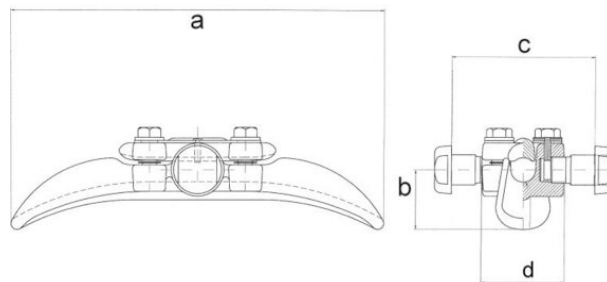

Produktnamn	Topplinhållare 241 mm ² , bult 22, 108 mm
Produkt-/E-nummer	0626766
Produkttyp	636.04/200
GTIN	7332811108884
ETIM-klass	

PRODUKTSPECIFIKATIONER

För FeAl-, Al- och legerade Al-linor.

Linränna och överfall: smidd aluminium.

Bult: smidd, stål 8.8, varmgalvaniserat.

Skruvar: rostfritt stål A2 F80.

Övriga delar: stål, varmgalvaniserat.

Mått

Längd	310 mm
Höjd	70 mm
Bredd	122 mm
Vikt	1 500 g

Tekniska Specifikationer - Linhållare

Lederarea utan spiral	241 mm ²
Lederarea med spiral	142 mm ²
Ledardiameter	20,1/15,4
Dimension A	310 mm

Dimension B	50 mm
Dimension C	103 mm
Dimension D	69 mm
Bulldiameter	22 mm
Brotbelastning	50
Kortslutningsström kA 1s	24 kA