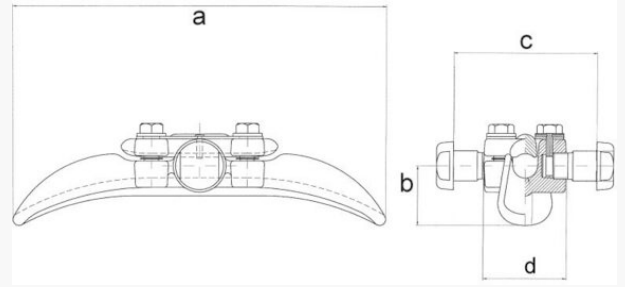

Produktnamn	Topplinållare 241 mm <sup>2</sup> , bult 22, 119 mm
Produkt-/E-nummer	0626767
Produkttyp	636.04/205
GTIN	7332811108891
ETIM-klass	

## PRODUKTSPECIFIKATIONER

För FeAl-, Al- och legerade Al-linor.

Linrännan och överfall: smidd aluminium.

Bult: smidd, stål 8.8, varmgalvaniserat.

Skruvar: rostfritt stål A2 F80.

Övriga delar: stål, varmgalvaniserat.

## Mått

Längd	310 mm
Höjd	70 mm
Bredd	150 mm
Vikt	3 100 g

## Tekniska Specifikationer - Linållare

Lederarea utan spiral	241 mm <sup>2</sup>
Lederarea med spiral	142 mm <sup>2</sup>
Ledardiameter	20,1/15,4
Dimension A	310 mm

Dimension B	50 mm
Dimension C	119 mm
Dimension D	69 mm
Bulldiameter	25 mm
Brottbelastning	52
Kortslutningsström kA 1s	24 kA