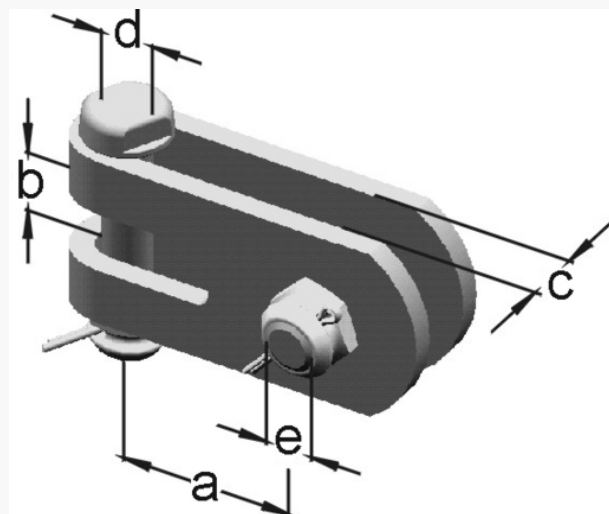

Produktnamn	Korsgaffel 24/24,L=80,bultar 22/19,160 kN
Produkt-/E-nummer	0626844
Produkttyp	4170.0009
GTIN	7332811109034
ETIM-klass	

## PRODUKTSPECIFIKATIONER

Material: varmgalvaniserat stål.

Bultar: stål 8.8, varmgalvaniserade.

E0623226, E0623228 och E0623294 enligt SvK:s och Vattenfalls Tekniska Riktlinjer.

Se särskilda måttskisser för dessa korsgafflar.

## Mått

Längd	140 mm
Höjd	75 mm
Bredd	90 mm
Vikt	1200 g

## Tekniska Specifikationer - Kedjematerial

Bultdiameter	22 mm
Kläppgaffel diameter	18 mm
Gaffelöppning	19
Material	varmgalvaniserat stål

Mutter med låssplint	Ja
Dimension A	80 mm
Dimension B	24 mm
Dimension C	24 mm