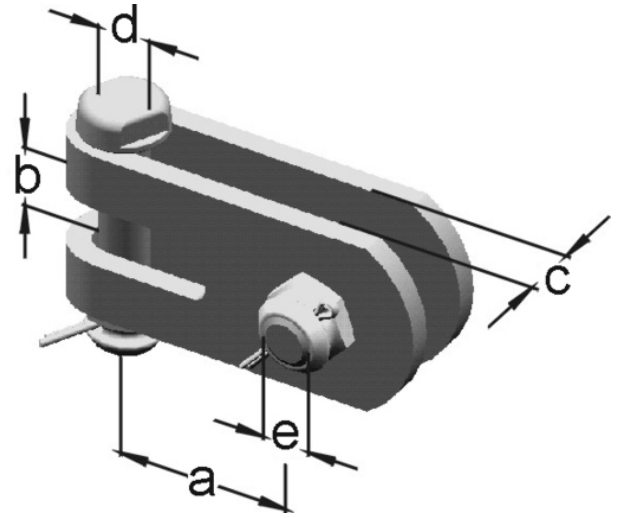

Produktnamn	Korsgaffel 24/24,L=80,bultar 22/19,160 kN
Produkt-/E-nummer	0626844
Produkttyp	4170.0009
GTIN	7332811109034
ETIM-klass	

PRODUKTSPECIFIKATIONER

Material: varmgalvaniserat stål.

Bultar: stål 8.8, varmgalvaniserade.

E0623226, E0623228 och E0623294 enligt SvK:s och Vattenfalls Tekniska Riktlinjer.

Se särskilda måttskisser för dessa korsgafflar.

Kontakta oss för mer information.

Mått

Längd	140 mm
Höjd	75 mm
Bredd	90 mm
Vikt	1 200 g

Tekniska Specifikationer - Kedjematerial

Bultdiameter	22 mm
Kläppgaffel diameter	18 mm
Gaffelöppning	19
Material	varmgalvaniserat stål

Mutter med låssplint	Ja
Dimension A	80 mm
Dimension B	24 mm
Dimension C	24 mm