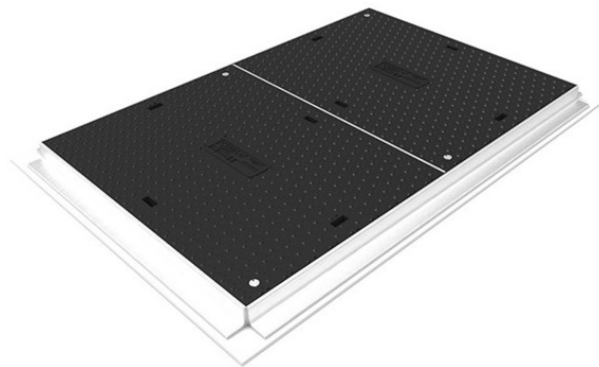

Produktnamn	Kompositlock B125 till Ultima Connect 900x600, 2-del, FR 70mm
Produkt-/E-nummer	0666706
GTIN	7332811343292
ETIM-klass	EC003036

PRODUKTSPECIFIKATIONER

Kompositlock till Ultima Connect erbjuder en lätt brunnsbetäckning utan inverkan på lastprestanda.

Finns i ett brett utbud av storlekar, och möjlighet finns att kundanpassa brunnslock med egen loggo om så önskas.

Locken är låsbara och levereras med en flytram med justeringsmöjlighet om 70mm

Locket är B125 klassat, vilket innebär att det lämpar sig för installation på Gång, cykelväg och garageuppfarter till personbil.

Mått

Längd	1 001 mm
Höjd	150 mm
Bredd	654 mm
Vikt	80 000 g