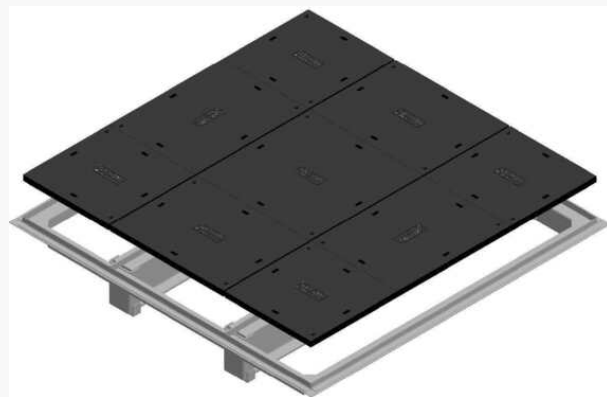

Produktnamn	Kompositlock B125 UC 1500×1500 9-delat Flytram 90mm Låsbart
Produkt-/E-nummer	0667130
GTIN	7332811365997
ETIM-klass	EC003036

PRODUKTSPECIFIKATIONER

Kompositlock till Ultima Connect erbjuder en lätt brunnsbetäckning utan inverkan på lastprestanda.

Finns i ett brett utbud av storlekar, och möjlighet finns att kundanpassa brunnslock med egen loggo om så önskas.

Locket är låsbart och levereras med en flytram med justeringsmöjlighet om 90mm

Locket är B125 klassat, vilket innebär att det lämpar sig för installation på Gång, cykelväg och garageuppfarter till personbil.

Mått

Längd	1 688 mm
Höjd	188 mm
Bredd	1 688 mm
Vikt	208 000 g