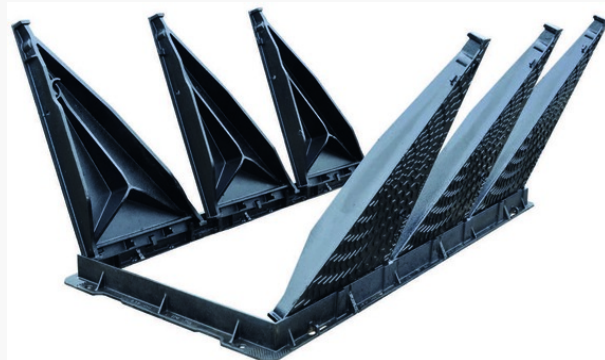

Produktnamn	Gjutjärnslock D400 UC 2250×750 6-delat Gångjärn Ram 100mm
Produkt-/E-nummer	0667134
GTIN	7332811366031
ETIM-klass	EC003036

PRODUKTSPECIFIKATIONER

D400 brunnslock till UC 2250×750 i gjutjärn, 6-delat på gångjärn. Låsbart med 100mm fast ram.

Lämpar sig för installation i vägens körbana.

Mått

Längd	2 418 mm
Höjd	100 mm
Bredd	910 mm
Vikt	349 000 g