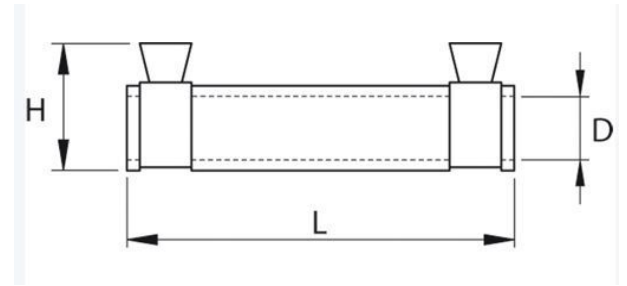

<b>Product name</b>	1kV cable Joint cast resin MRO 2
<b>Product code</b>	0718432
<b>Product type</b>	MRO 2
<b>GTIN</b>	7332811067709
<b>ETIM-Class</b>	EC001169

## Measurements

<b>Length</b>	205 mm
<b>Height</b>	48 mm
<b>Width</b>	159 mm
<b>Weight</b>	200 g