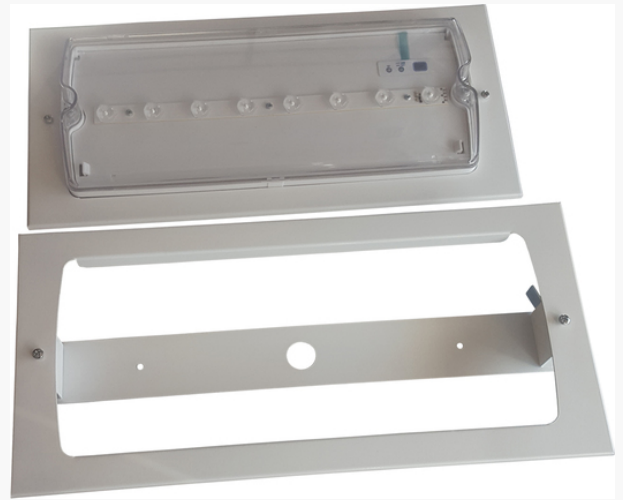

Produktnamn	Infällnadskit för SolidLED med testknapp för självtest
Produkt-/E-nummer	7343522
Produkttyp	ELG-ANK
GTIN	7332811313639
ETIM-klass	EC002557

PRODUKTSPECIFIKATIONER

Infällningssats för SolidLED vid montering av ledljus i tak.
OBS! Armatyren ingår inte.

Mått

Längd	205 mm
Höjd	85 mm
Bredd	440 mm
Vikt	820 g