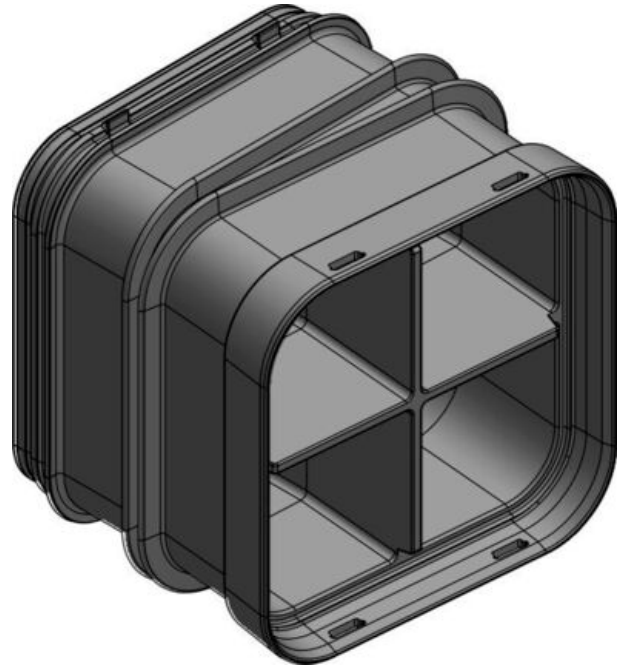

**Product name** 4way XL. 300mm 5° Right/Left

**Product code** 49010107

**GTIN** 7332811336898

**ETIM-Class**

## Measurements

**Length** 300 mm

**Height** 370 mm

**Width** 370 mm

**Weight** 3 500 g