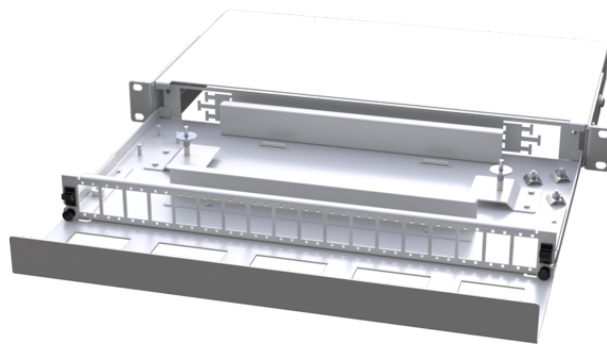

Produktnamn	ODF UHD 19 1HE för 36xLCQ/SCD GRÅ utdragbar med fronthylla
Produkt-/E-nummer	5055295
GTIN	7332811377426
ETIM-klass	EC001130

PRODUKTSPECIFIKATIONER

Fiberoptisk patchpanel Ultra High Density (UHD). Patchpanelen är gjord av robust alu-zinkmetall med en hållbar pulverlackerad finish i ljusgrå färg.

Mått

Längd	349 mm
Höjd	44 mm
Bredd	483 mm
Vikt	4 400 g

Tekniska Specifikationer - ODF

Kapacitet (Antal fiber)	144
Adapterpanel	36xLC Quad/SC Duplex
Preterminerad	Nej
Utdragbar	Ja
Infästning	19" rack
Höjdenheter	1 U
Djup - ODF	244 mm
Djup - Fronthylla	105 mm
Färg	Ljusgrå RAL 7035