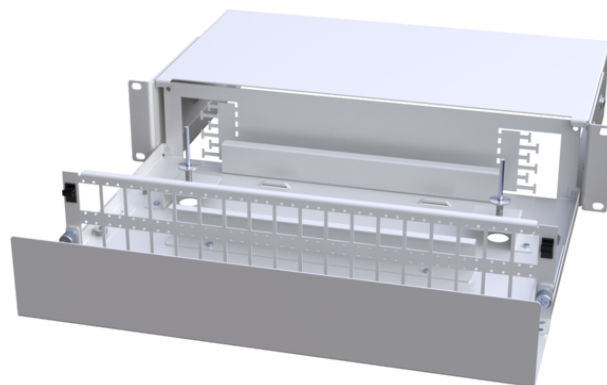

Produktnamn	ODF UHD 19 2HE för 72xLCQ/SCD GRÅ utdragbar med fronthylla
Produkt-/E-nummer	5055296
GTIN	7332811377433
ETIM-klass	EC001130

## PRODUKTSPECIFIKATIONER

Fiberoptisk patchpanel Ultra High Density (UHD). Patchpanelen är gjord av robust alu-zinkmetall med en hållbar pulverlackerad finish i ljusgrå färg.

## Mått

Längd	349 mm
Höjd	88 mm
Bredd	483 mm
Vikt	5 800 g

## Tekniska Specifikationer - ODF

Kapacitet (Antal fiber)	288
Adapterpanel	72xLC Quad/SC Duplex
Preterminerad	Nej
Utdragbar	Ja
Infästning	19" rack
Höjdenheter	2 U
Djup - ODF	244 mm
Djup - Fronthylla	105 mm
Färg	Ljusgrå RAL 7035