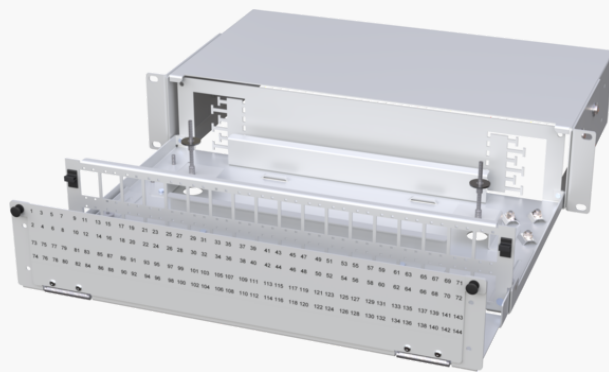

Produktnamn	ODF UHD 19 2HE för 72xLCQ/SCD GRÅ utdragbar med fronthylla
Produkt-/E-nummer	5055296
GTIN	7332811377433
ETIM-klass	EC001130

PRODUKTSPECIFIKATIONER

Fiberoptisk patchpanel Ultra High Density (UHD). Patchpanelen är gjord av robust alu-zinkmetall med en hållbar pulverlackerad finish i ljusgrå färg.

Mått

Längd	349 mm
Höjd	88 mm
Bredd	483 mm
Vikt	6 200 g

Tekniska Specifikationer - ODF

Kapacitet (Antal fiber)	288
Adapterpanel	72xLC Quad/SC Duplex
Preterminerad	Nej
Utdragbar	Ja
Infästning	19" rack
Höjdenheter	2 U
Djup - ODF	244 mm
Djup - Fronthylla	105 mm
Färg	Ljusgrå RAL 7035