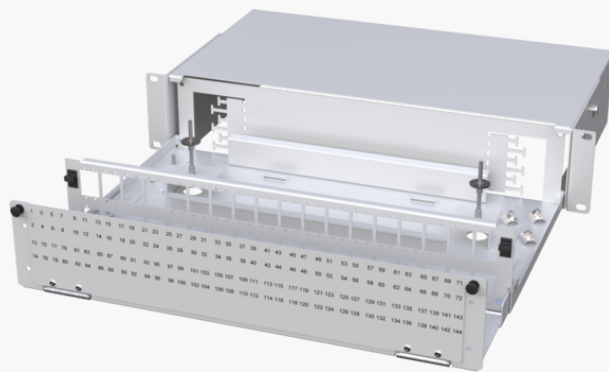

Produktnamn	ODF UHD 19 2HE för 72xLCQ/SCD GRÅ utdragbar med fronthylla
Produkt-/E-nummer	5055296
GTIN	7332811377433
ETIM-klass	EC001130

## PRODUKTSPECIFIKATIONER

Fiberoptisk patchpanel Ultra High Density (UHD). Patchpanelen är gjord av robust alu-zinkmetall med en hållbar pulverlackerad finish i ljusgrå färg.

## Mått

Längd	349 mm
Höjd	88 mm
Bredd	483 mm
Vikt	6 200 g

## Tekniska Specifikationer - ODF

Kapacitet (Antal fiber)	288
Adapterpanel	72xLC Quad/SC Duplex
Preterminerad	Nej
Utdragbar	Ja
Infästning	19" rack
Höjdenheter	2 U
Djup - ODF	244 mm
Djup - Fronthylla	105 mm
Färg	Ljusgrå RAL 7035