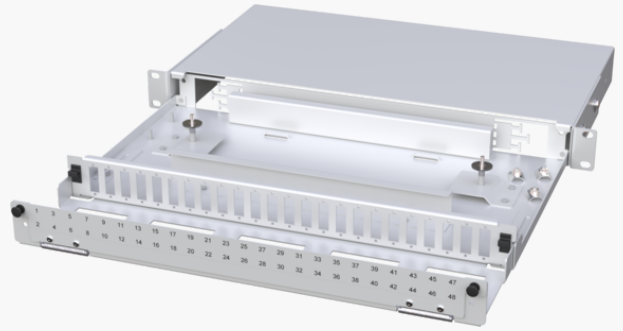

Produktnamn	ODF UHD 19 1HE för 24xLCQ/SCD GRÅ utdragbar med fronthylla
Produkt-/E-nummer	5055297
GTIN	7332811377440
ETIM-klass	EC001130

PRODUKTSPECIFIKATIONER

Fiberoptisk patchpanel Ultra High Density (UHD). Patchpanelen är gjord av robust alu-zinkmetall med en hållbar pulverlackerad finish i ljusgrå färg.

Mått

Längd	349 mm
Höjd	44 mm
Bredd	483 mm
Vikt	4 600 g

Tekniska Specifikationer - ODF

Kapacitet (Antal fiber)	96
Adapterpanel	24xLC Quad/SC Duplex
Preterminerad	Nej
Utdragbar	Ja
Infästning	19" rack
Höjdenheter	1 U
Djup - ODF	244 mm
Djup - Fronthylla	105 mm
Färg	Ljusgrå RAL 7035