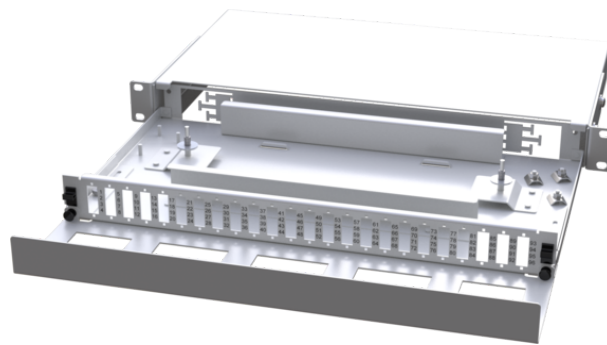

Produktnamn	ODF UHD 19 1HE för 24xLCQ/SCD GRÅ utdragbar med fronthylla
Produkt-/E-nummer	5055297
GTIN	7332811377440
ETIM-klass	EC001130

## PRODUKTSPECIFIKATIONER

Fiberoptisk patchpanel Ultra High Density (UHD). Patchpanelen är gjord av robust alu-zinkmetall med en hållbar pulverlackerad finish i ljusgrå färg.

## Mått

Längd	349 mm
Höjd	44 mm
Bredd	483 mm
Vikt	4 400 g

## Tekniska Specifikationer - ODF

Kapacitet (Antal fiber)	96
Adapterpanel	24xLC Quad/SC Duplex
Preterminerad	Nej
Utdragbar	Ja
Infästning	19" rack
Höjdenheter	1 U
Djup - ODF	244 mm
Djup - Fronthylla	105 mm
Färg	Ljusgrå RAL 7035