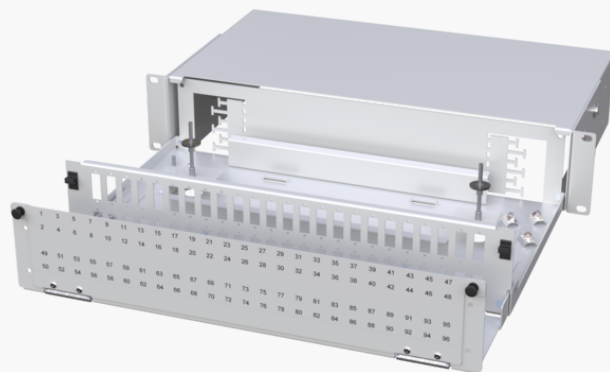

Produktnamn	ODF UHD 19 2HE för 48xLCQ/SCD GRÅ utdragbar med fronthylla
Produkt-/E-nummer	5055298
GTIN	7332811377457
ETIM-klass	EC001130

PRODUKTSPECIFIKATIONER

Fiberoptisk patchpanel Ultra High Density (UHD). Patchpanelen är gjord av robust alu-zinkmetall med en hållbar pulverlackerad finish i ljusgrå färg.

Mått

Längd	349 mm
Höjd	88 mm
Bredd	483 mm
Vikt	6 200 g

Tekniska Specifikationer - ODF

Kapacitet (Antal fiber)	192
Adapterpanel	48xLC Quad/SC Duplex
Preterminerad	Nej
Utdragbar	Ja
Infästning	19" rack
Höjdenheter	2 U
Djup - ODF	244 mm
Djup - Fronthylla	105 mm
Färg	Ljusgrå RAL 7035