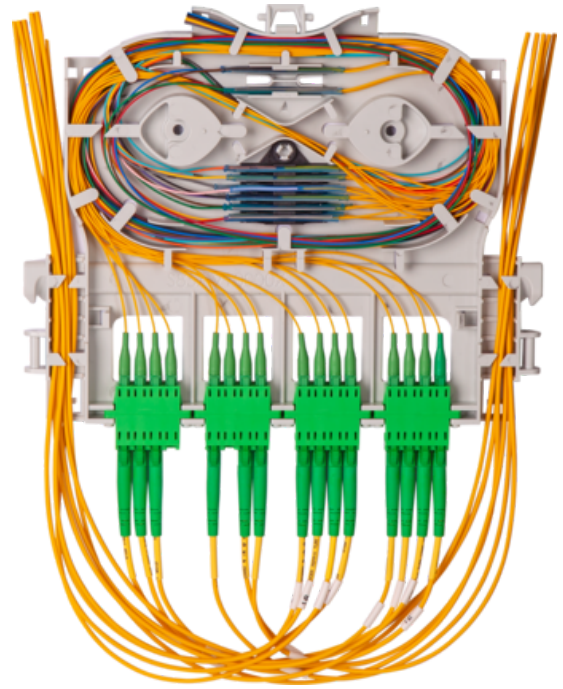

Produktnamn	Skarvkassett KM7 inkl hållare 2x12 fiber och adapterpanel 4xSCD/LCQ
Produkt-/E-nummer	5062251
GTIN	7332811369056
ETIM-klass	EC000762

Mått

Längd	165 mm
Höjd	13 mm
Bredd	205 mm
Vikt	112 g

Tekniska Specifikationer - Svetskassetter

Typ	Skarvkassett
Modell	km7
Antal fiber per kassett	24
Kassettfärg	Grå
Kassettlocksfärg	Grå
Hylshållare inkluderas med kassetten	Ja
Hylshållartyp	Singelfiber
Antal svetshylsor per hållare	12
Hylshållarens färg	Svart