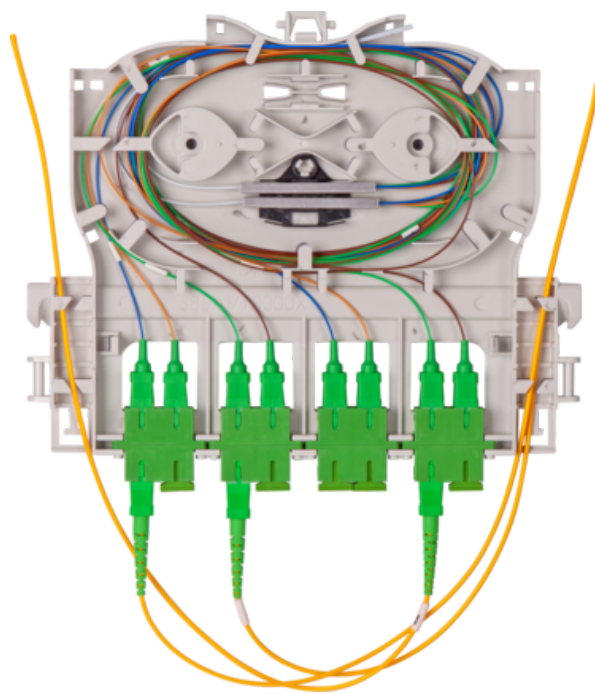

<b>Produktnamn</b>	Skarvkassett KM7 inkl hållare 2x3 ribbon och adapterpanel 4xSCD/LCQ
<b>Produkt-/E-nummer</b>	5062252
<b>GTIN</b>	7332811369063
<b>ETIM-klass</b>	EC000762

## Mått

<b>Längd</b>	165 mm
<b>Höjd</b>	13 mm
<b>Bredd</b>	205 mm
<b>Vikt</b>	112 g

## Tekniska Specifikationer - Svetskassetter

<b>Typ</b>	Skarvkassett
<b>Modell</b>	km7
<b>Antal fiber per kassett</b>	12
<b>Kassettfärg</b>	Grå
<b>Kassettlocksärg</b>	Grå