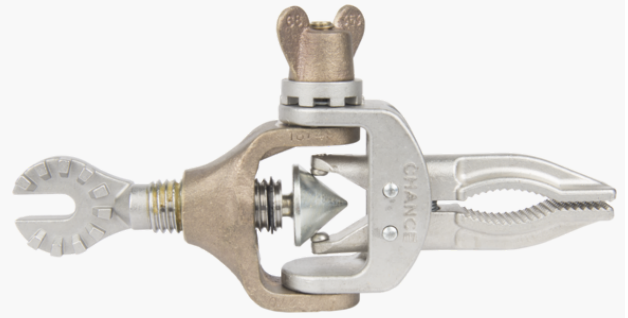

|                   |                  |
|-------------------|------------------|
| Produktnamn       | Krokodilleklemme |
| Produkt-/E-nummer | 1690467          |
| Produkttyp        | C4030177         |
| GTIN              | 7332811041839    |
| ETIM-klass        |                  |

## Mått

|       |        |
|-------|--------|
| Längd | 205 mm |
| Höjd  | 30 mm  |
| Bredd | 105 mm |
| Vikt  | 910 g  |