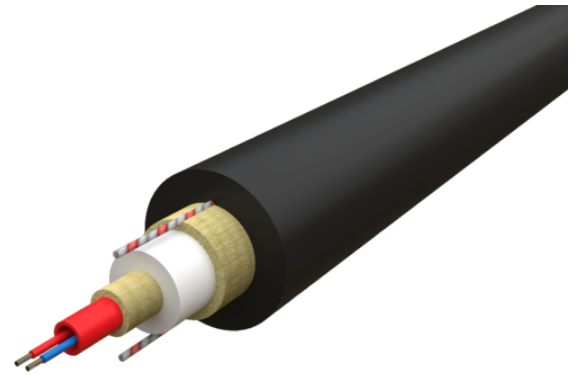

Kabel för inom- och utomhusförläggning Dubbelmantel

Kabeln har en svart LSZH och UV-beständig ytermantel och en vit FRNC och CPR Cca-s1a d0 a1 godkänd innermantel. När kabeln går från utomhus- till inomhusmiljö skalas den yttre manteln bort och den inre flamskyddade manteln exponeras för ytterligare installation inomhus.

Produkt-/E-nummer	Produktnamn	Antal Fiber	Kabelkonstruktion	Kabeldiameter
4702341	Fiberkabel SM 1xG657A2 inom/utomhus TB dubbelmantel YD 5mm TIA T1000m	1	Tight Buffered (TB)	5 mm
4702351	Fiberkabel SM 2xG657A2 inom/utomhus TB dubbelmantel YD 5mm TIA T1000m	2	Tight Buffered (TB)	5 mm