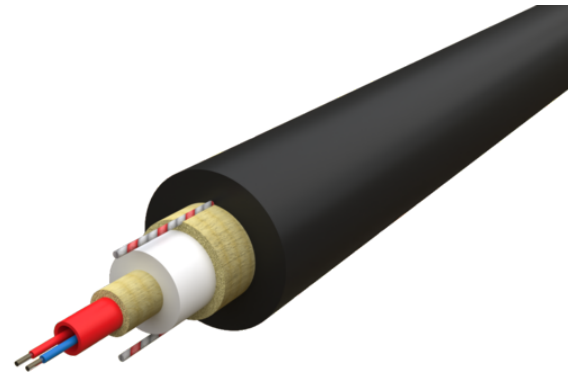

Kabel för inom- och utomhusförläggning Dubbelmantel

Kabeln har en svart LSZH och UV-beständig ytermantel och en vit FRNC och CPR Cca-s1a d0 a1 godkänd innermantel. När kabeln går från utomhus- till inomhusmiljö skalas den yttre manteln bort och den inre flamskyddade manteln exponeras för ytterligare installation inomhus.

E-nummer	Produktnamn	Antal Fiber	Kabelkonstruktion	Kabeldiameter
4702341	Fiberkabel SM 1xG657A2 inom/utomhus TB dubbelmantel YD 5mm TIA T1000m	1	Tight Buffered (TB)	5 mm
4702351	Fiberkabel SM 2xG657A2 inom/utomhus TB dubbelmantel YD 5mm TIA T1000m	2	Tight Buffered (TB)	5 mm