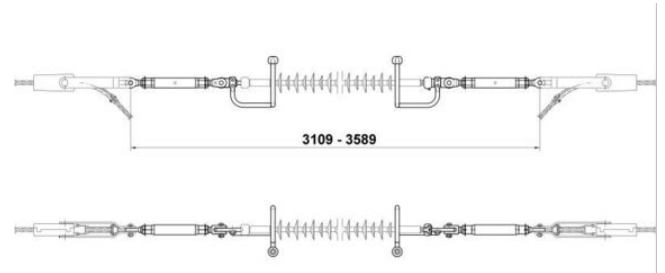

## Skruvningskedja

Melbyes isolatorkedjor med kompositisolatorer är konstruerade med kedjedetaljer från Mosdorfer. Isolatorkedjorna är dimensionerade för 40 kA-Is och för konstruktionsspänningarna 145 kV och 170 kV

Produkt-/E-nummer	Produktnamn
0623055	Skruvningskedja 170kV 40kA kläpp 20 för kompositisolator
0623056	Skruvningskedja 145kV 40kA kläpp 16 för kompositisolator
0623057	Skruvningskedja 145kV 40kA kläpp 20 för kompositisolator