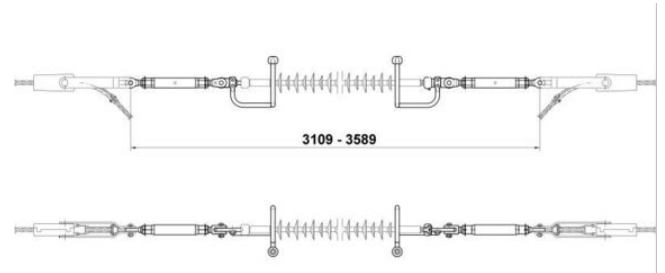

## Skruvningskedja

Melbyes isolatorkedjor med kompositisolatorer är konstruerade med kedjedetaljer från Mosdorfer. Isolatorkedjorna är dimensionerade för 40 kA-Is och för konstruktionsspänningarna 145 kV och 170 kV

E-nummer	Produktnamn
0623055	Skruvningskedja 170kV 40kA kläpp 20 för kompositisolator
0623056	Skruvningskedja 145kV 40kA kläpp 16 för kompositisolator
0623057	Skruvningskedja 145kV 40kA kläpp 20 för kompositisolator