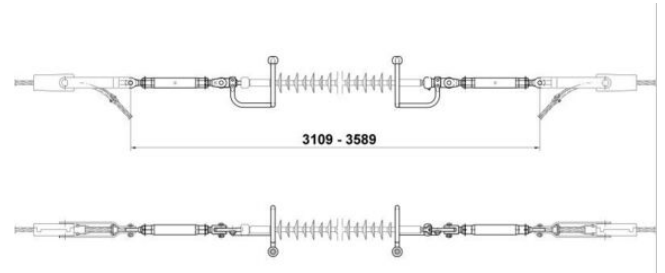

Skruvningskedja

Melbyes isolatorkedjor med kompositisolatorer är konstruerade med kedjedetaljer från Mosdorfer. Isolatorkedjorna är dimensionerade för 40 kA-Is och för konstruktionsspänningarna 145 kV och 170 kV

Produkt-/E-nummer	Produktnamn
0623055	Skruvningskedja 170kV 40kA kläpp 20 för kompositisolator
0623056	Skruvningskedja 145kV 40kA kläpp 16 för kompositisolator
0623057	Skruvningskedja 145kV 40kA kläpp 20 för kompositisolator