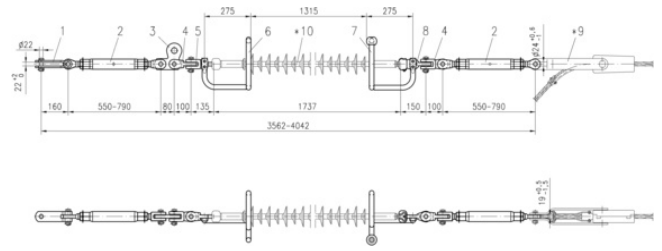

# Spännkjedja

Melbyes isolatorkedjor med kompositisolatorer är konstruerade med kedjedetaljer från Mosdorfer. Isolatorkedjorna är dimensionerade för 40 kA-Is och för konstruktionsspänningarna 145 kV och 170 kV

E-nummer	Produktnamn
0623360	Spännkedja 170kV 50kA kläpp 20 för kompositisolator