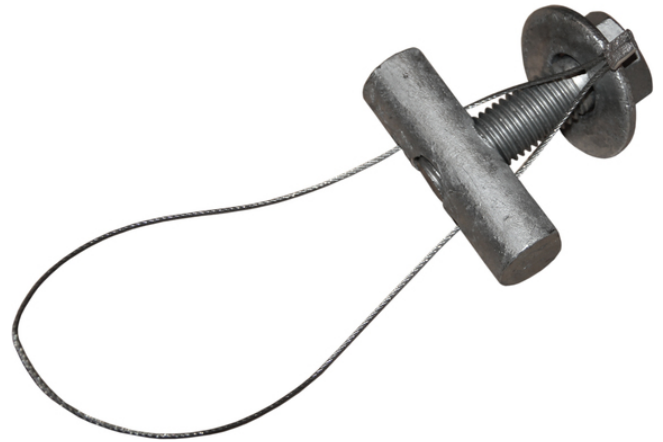

Tillbehör för kompositstolpar

Vid köp av kompositstolpe medföljer topphätta, blindmutter (bultar för att säkra modulerna) och bottenplatta.

Här är en översikt över övriga tillbehör för kompositstolpar.

Produkt-/E-nummer	Produktnamn
0623090	Blindmutter sats 63mm Varm galv stål 3/4"x 63mm
0623122	Blindmutter GD sats
0623203	Blindmutter 50mm, varmgalv stål, 1/2", 50mm
0623673	Jacking Bar (M01-M11) Monteringsverktyg för RS moduler
0623674	Jacking Bar (M01-M06) Monteringsverktyg för RS moduler