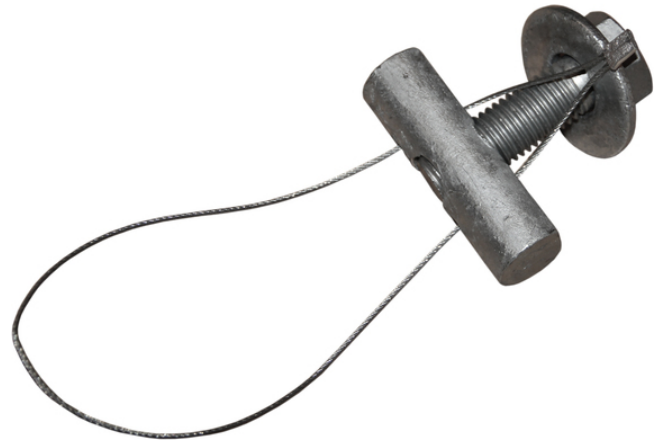

## Tillbehör för kompositstolpar

Vid köp av kompositstolpe medföljer topphätta, blindmutter (bultar för att säkra modulerna) och bottenplatta.

Här är en översikt över övriga tillbehör för kompositstolpar.

E-nummer	Produktnamn
0623090	Blindmutter sats 63mm Varm galv stål 3/4"x 63mm
0623122	Blindmutter GD sats
0623203	Blindmutter 50mm, varmgalv stål, 1/2", 50mm
0623673	Jacking Bar (M01-M11) Monteringsverktyg för RS moduler
0623674	Jacking Bar (M01-M06) Monteringsverktyg för RS moduler