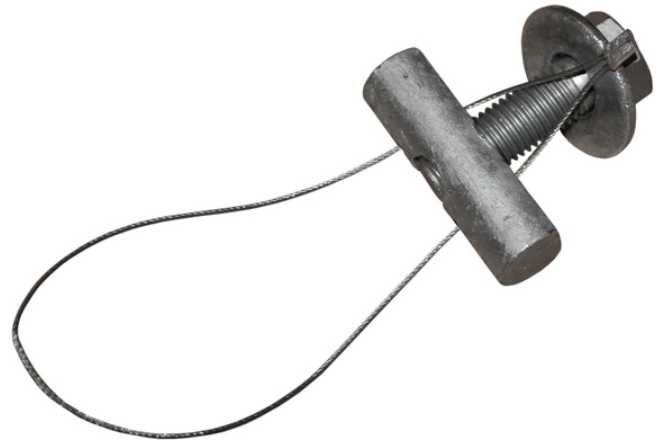

Tillbehör för kompositstolpar

Vid köp av kompositstolpe medföljer topphätta, blindmutter (bultar för att säkra modulerna) och bottenplatta.

Här är en översikt över övriga tillbehör för kompositstolpar.

Produkt-/E-nummer	Produktnamn
0623090	Blindmutter sats 63mm Varm galv stål 3/4"x 63mm
0623122	Blindmutter GD sats
0623203	Blindmutter 50mm, varmgalv stål, 1/2", 50mm
0623673	Jacking Bar (M01-M11) Monteringsverktyg för RS moduler
0623674	Jacking Bar (M01-M06) Monteringsverktyg för RS moduler