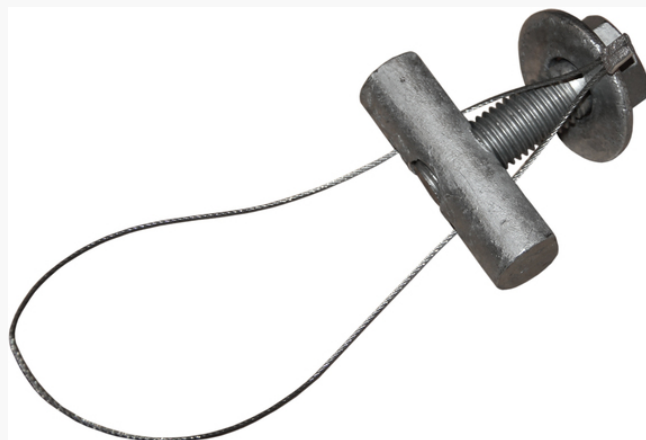

## Tillbehör för kompositstolpar

Vid köp av kompositstolpe medföljer topphätta, blindmutter (bultar för att säkra modulerna) och bottenplatta.

Här är en översikt över övriga tillbehör för kompositstolpar.

Produkt-/E-nummer	Produktnamn
0623090	Blindmutter sats 63mm Varm galv stål 3/4" x 63mm
0623122	Blindmutter GD sats
0623673	Jacking Bar (M01-M11) Monteringsverktyg för RS moduler
0623674	Jacking Bar (M01-M06) Monteringsverktyg för RS moduler