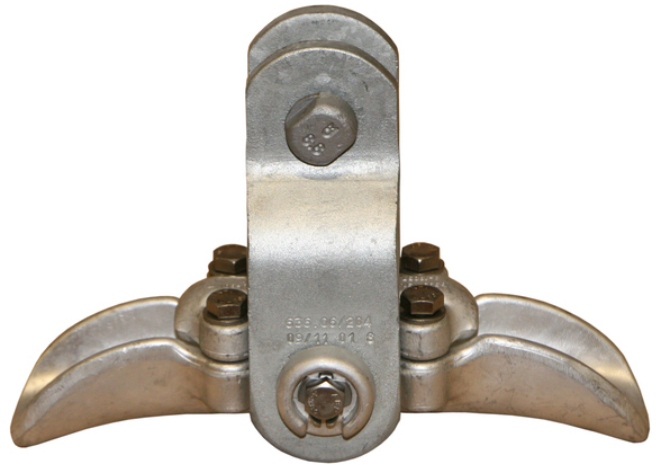

Hänglinhållare-SVKM

För FeAl-, Al- och legerade Al-linor
Linhållare och överfall: smidd aluminium
Bult: smidd, stål 8.8, varmgalvaniserat
Skruvar: rostfritt stål A2 F80
Övriga delar: stål, varmgalvaniserat

E-nummer	Produktnamn
0626750	Linhållare SVKM 142 mm ² , bult 19
0626751	Linhållare SVKM 241 mm ² , bult 19
0626752	Linhållare SVKM 241 mm ² , bult 22
0626753	Linhållare SVKM 319-329 mm ² , bult 19
0626755	Linhållare SVKM 593 mm ² , bult 19
0626756	Linhållare SVKM 593 mm ² , bult 22
0626757	Linhållare SVKM 774 mm ² , bult 19
0626758	Linhållare SVKM 774 mm ² , bult 22
0626759	Linhållare SVKM 910 mm ² , bult 19
0626760	Linhållare SVKM 910 mm ² , bult 22