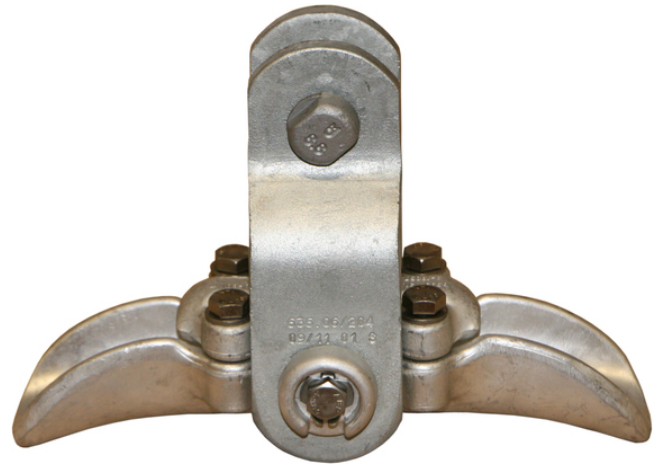

## Hänglinhållare-SVKM

För FeAl-, Al- och legerade Al-linor  
Linhållare och överfall: smidd aluminium  
Bult: smidd, stål 8.8, varmgalvaniserat  
Skruvar: rostfritt stål A2 F80  
Övriga delar: stål, varmgalvaniserat

Produkt-/E-nummer	Produktnamn
0626750	Linhållare SVKM 142 mm <sup>2</sup> , bult 19
0626751	Linhållare SVKM 241 mm <sup>2</sup> , bult 19
0626752	Linhållare SVKM 241 mm <sup>2</sup> , bult 22
0626753	Linhållare SVKM 319-329 mm <sup>2</sup> , bult 19
0626755	Linhållare SVKM 593 mm <sup>2</sup> , bult 19
0626756	Linhållare SVKM 593 mm <sup>2</sup> , bult 22
0626757	Linhållare SVKM 774 mm <sup>2</sup> , bult 19
0626758	Linhållare SVKM 774 mm <sup>2</sup> , bult 22
0626759	Linhållare SVKM 910 mm <sup>2</sup> , bult 19
0626760	Linhållare SVKM 910 mm <sup>2</sup> , bult 22