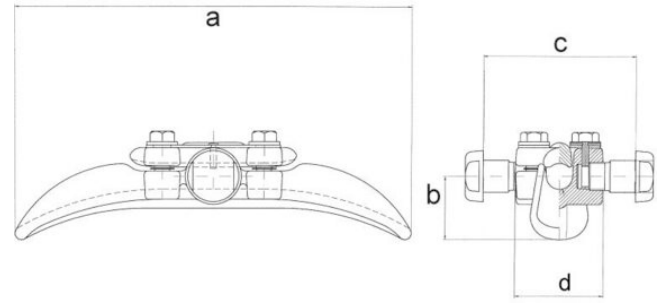

Topplinhållare

För FeAl-, Al- och legerade Al-linor
 Linränna och överfall: smidd aluminium
 Bult: smidd, stål 8.8, varmgalvaniserat
 Skruvar: rostfritt stål A2 F80
 Övriga delar: stål, varmgalvaniserat

Produkt-/E-nummer	Produktnamn
0626765	Topplinhållare 142 mm ² , bult 22, 103 mm
0626766	Topplinhållare 241 mm ² , bult 22, 108 mm
0626767	Topplinhållare 241 mm ² , bult 22, 119 mm