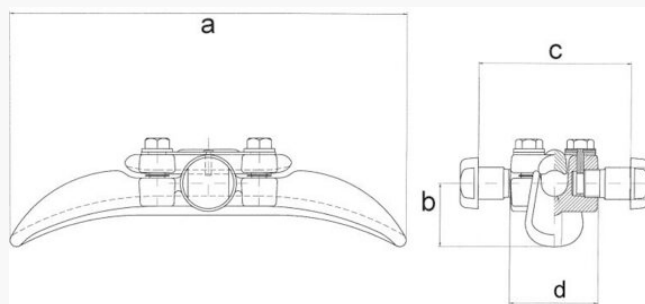

Topplinhållare

För FeAl-, Al- och legerade Al-linor
 Linränna och överfall: smidd aluminium
 Bult: smidd, stål 8.8, varmgalvaniserat
 Skruvar: rostfritt stål A2 F80
 Övriga delar: stål, varmgalvaniserat

Produkt-/E-nummer	Produktnamn
0626765	Topplinhållare 142 mm ² , bult 22, 103 mm
0626766	Topplinhållare 241 mm ² , bult 22, 108 mm
0626767	Topplinhållare 241 mm ² , bult 22, 119 mm