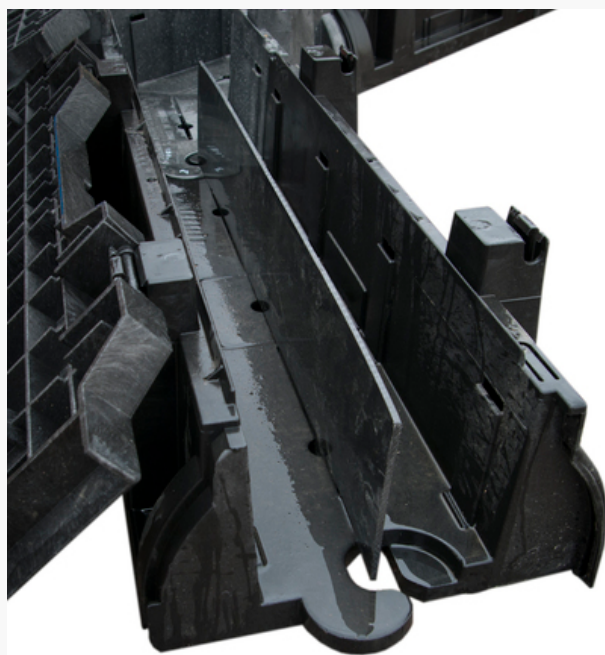

Produktnamn	Railduct Avdelare/Mittvägg. Längd: 1m
Produkt-/E-nummer	44060003
GTIN	7332811107993
ETIM-klass	

PRODUKTSPECIFIKATIONER

Skiljevägg av HDPE för Railduct används för att avdela kanalisationen i två lika delar.

Mått

Längd	1 040 mm
Höjd	5 mm
Bredd	250 mm
Vikt	1 100 g