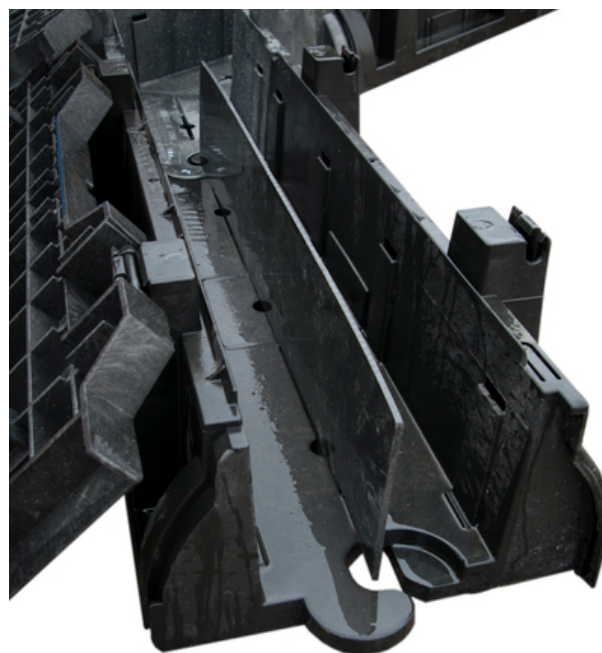

Produktnamn	Railduct Avdelare/Mittvägg. Längd: 1m
Produkt-/E-nummer	44060003
GTIN	7332811107993
ETIM-klass	

PRODUKTSPECIFIKATIONER

Skiljevägg av HDPE för Railduct används för att avdela kanaliseringen i två lika delar.

Mått

Längd	1 040 mm
Höjd	5 mm
Bredd	250 mm
Vikt	1 100 g