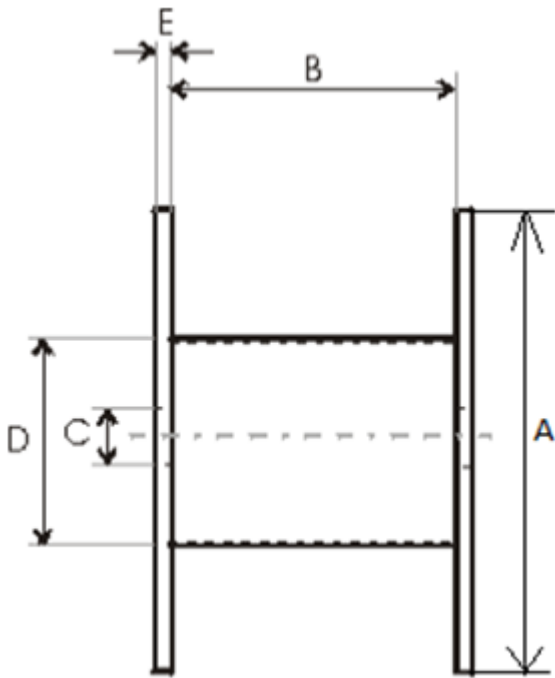

Trätømmor

Produkt-/E-nummer	Produktnamn	A - Gavel diameter	C - Centrumhål
1100x400x400	Trätømmor 1100x400x400	1 100 mm	85 mm
1200x395x450	Trätømmor 1200x395x450	1 200 mm	110 mm
1200x628x600	Trätømmor 1200x628x600	1 200 mm	81 mm
1200x628x740	Trätømmor 1200x628x740	1 200 mm	85 mm
1400x500x420	Trätømmor 1400x500x420	1 400 mm	85 mm
1500x750x1000	Trätømmor 1500x750x1000	1 500 mm	85 mm
1600x600x620	Trätømmor 1600x600x620	1 600 mm	85 mm
1830x800x1060	Trätømmor 1830x800x1060	1 830 mm	85 mm
400x150x205	Trätømmor 400x150x205	400 mm	65 mm
400x150x280	Trätømmor 400x150x280	400 mm	65 mm
400x150x430	Trätømmor 400x150x430	400 mm	65 mm
500x300x344	Trätømmor 500x300x344	500 mm	75 mm
500x390x290	Trätømmor 500x390x290	500 mm	110 mm
700x300x390	Trätømmor 700x300x390	700 mm	85 mm
755x300x570	Trätømmor 755x300x570	755 mm	85 mm
900x300x570	Trätømmor 900x300x570	900 mm	85 mm