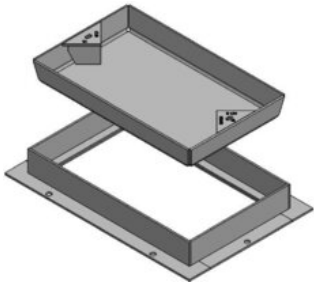

Lock för kopplingsbrunn

BESKRIVNING

M E L
B Y
E

E-nummer	Produktnamn
49010573	HDPE-lock A15 till kabelbrunn SW1220, låsbart med pentabult. Grönt.
0666298	Gjutjärnslock B125 till SW1730, FR45mm, låsbart m pentabult
49010572	Gjutjärnslock B125 till SW1220, FR46mm, låsbart m pentabult.
49010400	FF6045 Gjutjärnslock D400 fast ram, 2-delat, ej lås
49010589	Ifyllnadslock B125 Kabelbrunn FF6045, H=75mm Klarar 60mm sten

49010573

0666298

49010572

49010400

49010589