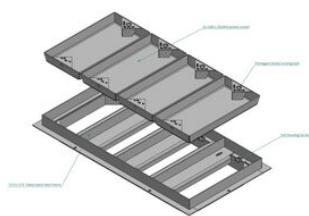

1200-1500mm

BESKRIVNING

M E L
B Y
E

E-nummer	Produktnamn
49000039	Gjutjärnslock B125 till PV2448, 2-delat, FR70mm, låsbart m pentabult.
49010011	Gjutjärnslock B125 till PV2460, 3-delat, FR70mm, låsbart m pentabult.
49010599	C2 Ifyllnadslock B125 FR 75mm, Klarar 60mm sten, låsbart penta
49010453	Gjutjärnslock B125 till PV6060, 6-delat, FR45mm, låsbart m pentabult.

49010599