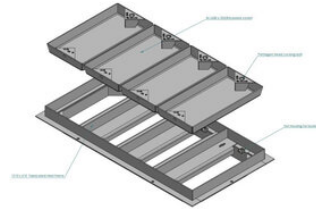

E-nummer	Produktnamn
0666092	Innerlocks-sektion FF9090. Använd eget hänglås.
0666093	Innerlocks-sektion FF122122. Använd eget hänglås.
49010595	Ifyllnadslock B125 Kabelbrunn FF6060, FR70mm klarar 80mm sten
49010597	Ifyllnadslock B125 kabelbrunn FF9090, FR70mm H=100mm Klarar 80mm sten
49010776	UC 1000x1000 Stållock A15 2-del, Förstärkt

0666297

49010599