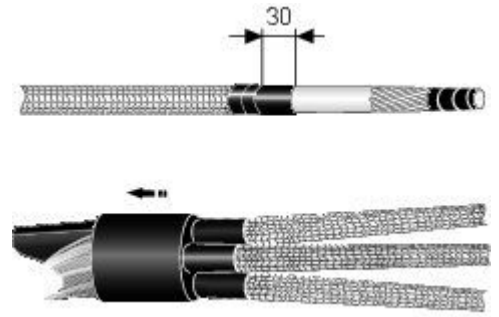

Partskärmningssats PSSM

För partskärmning av ledare för 3-ledar kablar med gemensam skärm. Används t.ex för att ta med skärmen upp till anslutning vid lång mantel uppskalning.

Finns i längderna 800 mm, 1200 mm, 2000 mm och 3000 mm.

Area upp till 95 mm² används i kopparstrumpa med skärmarea 25 mm².

Area över 95 mm² används i kopparstrumpa med skärmarea 35 mm².

E-nummer	Produktnamn
0703214	Partskärmningssats 12/24kV 50-95mm ² , 800mm
0703215	Partskärmningssats 12/24kV 50-95mm ² , 1200mm
0703216	Partskärmningssats 12/24kV 50-95mm ² , 2000mm
0715887	Partskärmningssats 12/24kV 95-240mm ² , 36kV 50-95mm ² , 800mm
0715888	Partskärmningssats 12/24kV 95-240mm ² , 36kV 50-95mm ² , 1200mm
0715889	Partskärmningssats 12/24kV 95-240mm ² , 36kV 50-95mm ² , 2000mm
0715890	Partskärmningssats 36kV 150-300mm ² , 1200mm
0715891	Partskärmningssats 36kV 150-300mm ² , 2000mm
0715892	Partskärmningssats 36kV 150-300mm ² , 3000mm