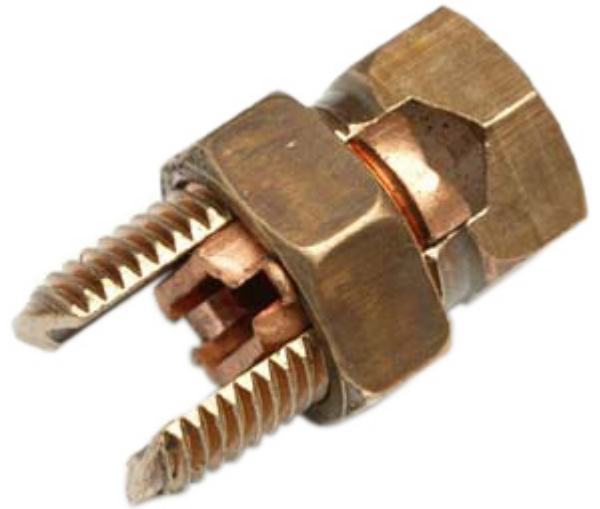

Kontaktklämmor - Cu Primax

Produkt-/E-nummer	Produktnamn	Åtdragningsmoment
0650020	Grenklämma Cu 4-50mm ² 4-50 mm 2	43 Nm