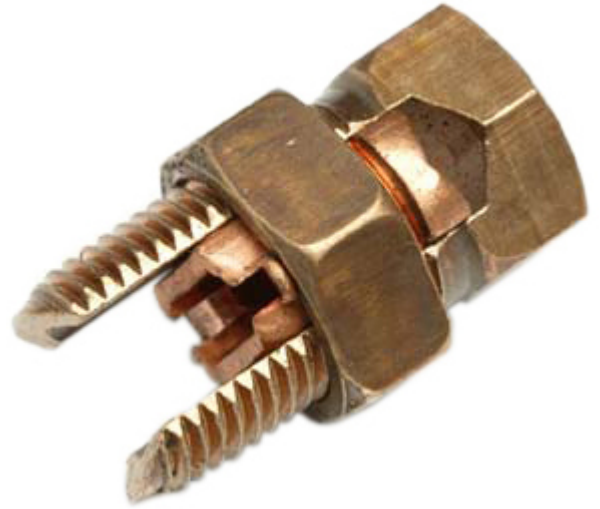

## Kontaktklämmor - Cu Primax

E-nummer	Produktnamn	Åtdragningsmoment
0650020	Grenklämma Cu 4-50mm <sup>2</sup> 4-50 mm 2	43 Nm