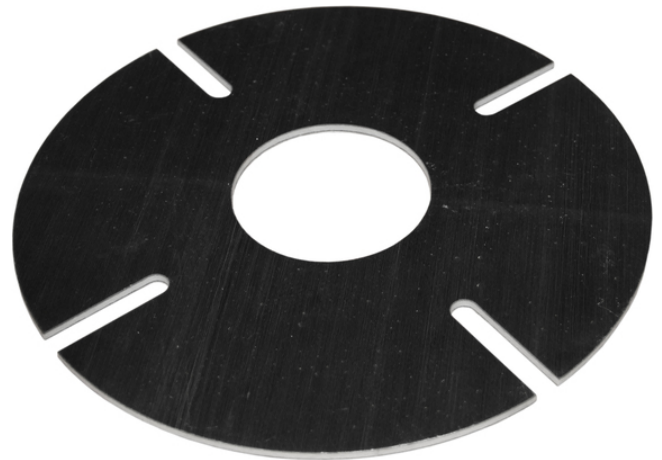

## Basplatta för kompositstolpar

Vid köp av kompositstolpe medföljer topphätta, blindmutter (bultar för att säkra modulerna) och bottenplatta.

Här är alternativa bottenplattor och J-bult för montering.

Produkt-/E-nummer	Produktnamn
0623110	Basplatta för modul 2 För RS kompositstolpe
0623111	Basplatta för modul 3 För RS kompositstolpe
0623112	Basplatta för modul 4 För RS kompositstolpe
0623113	Basplatta för modul 5 För RS kompositstolpe
0623114	Basplatta för modul 6 För RS kompositstolpe
0623115	Basplatta för modul 7 För RS kompositstolpe
0623117	Basplatta för modul 9 För RS kompositstolpe
0623119	Basplatta för modul 11 För RS kompositstolpe
0623123	J-Bult sats SS För montering av bottenplatta