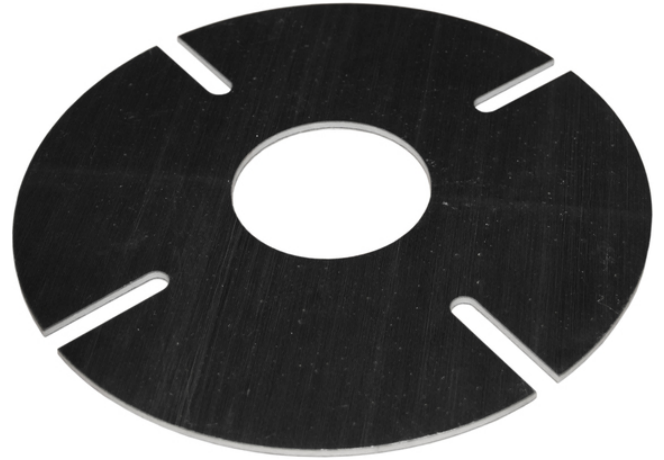

## Basplatta för kompositstolpar

Vid köp av kompositstolpe medföljer topphätta, blindmutter (bultar för att säkra modulerna) och bottenplatta.

Här är alternativa bottenplattor och J-bult för montering.

Produkt-/E-nummer	Produktnamn
0623110	Basplatta för modul 2 För RS kompositstolpe
0623111	Basplatta för modul 3 För RS kompositstolpe
0623112	Basplatta för modul 4 För RS kompositstolpe
0623113	Basplatta för modul 5 För RS kompositstolpe
0623114	Basplatta för modul 6 För RS kompositstolpe
0623115	Basplatta för modul 7 För RS kompositstolpe
0623117	Basplatta för modul 9 För RS kompositstolpe
0623119	Basplatta för modul 11 För RS kompositstolpe
0623123	J-Bult sats SS För montering av bottenplatta