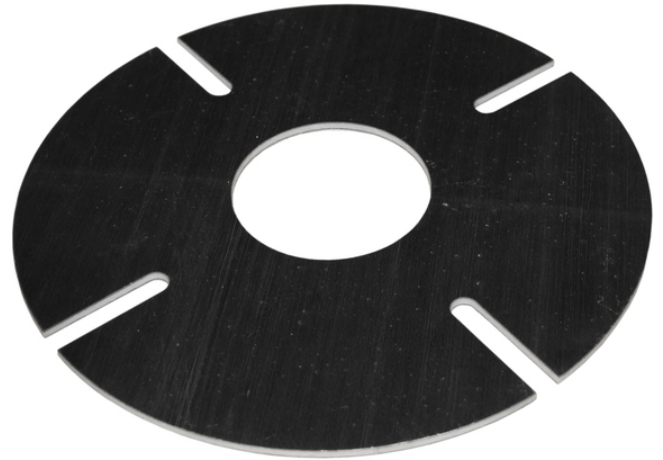

Basplatta för kompositstolpar

Vid köp av kompositstolpe medföljer topphätta, blindmutter (bultar för att säkra modulerna) och bottenplatta.

Här är alternativa bottenplattor och J-bult för montering.

Produkt-/E-nummer	Produktnamn
0623110	Basplatta för modul 2 För RS kompositstolpe
0623111	Basplatta för modul 3 För RS kompositstolpe
0623112	Basplatta för modul 4 För RS kompositstolpe
0623113	Basplatta för modul 5 För RS kompositstolpe
0623114	Basplatta för modul 6 För RS kompositstolpe
0623115	Basplatta för modul 7 För RS kompositstolpe
0623117	Basplatta för modul 9 För RS kompositstolpe
0623119	Basplatta för modul 11 För RS kompositstolpe
0623123	J-Bult sats SS För montering av bottenplatta