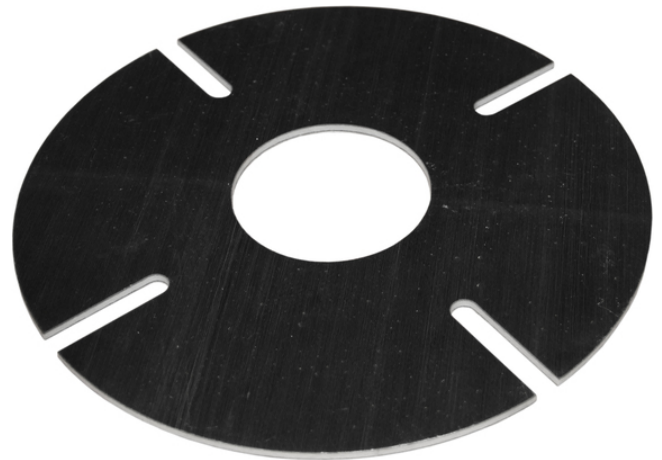

Basplatta för kompositstolpar

Vid köp av kompositstolpe medföljer topphätta, blindmutter (bultar för att säkra modulerna) och bottenplatta.

Här är alternativa bottenplattor och J-bult för montering.

E-nummer	Produktnamn
0623110	Basplatta för modul 2 För RS kompositstolpe
0623111	Basplatta för modul 3 För RS kompositstolpe
0623112	Basplatta för modul 4 För RS kompositstolpe
0623113	Basplatta för modul 5 För RS kompositstolpe
0623114	Basplatta för modul 6 För RS kompositstolpe
0623115	Basplatta för modul 7 För RS kompositstolpe
0623117	Basplatta för modul 9 För RS kompositstolpe
0623119	Basplatta för modul 11 För RS kompositstolpe
0623123	J-Bult sats SS För montering av bottenplatta