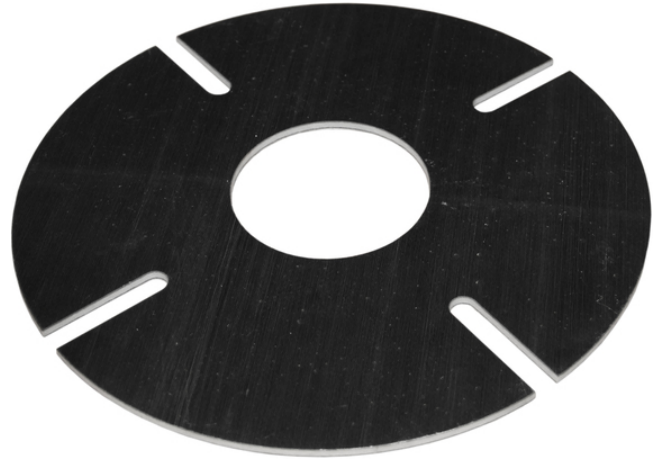

Basplatta för kompositstolpar

Vid köp av kompositstolpe medföljer topphätta, blindmutter (bultar för att säkra modulerna) och bottenplatta.

Här är alternativa bottenplattor och J-bult för montering.

Produkt-/E-nummer	Produktnamn
0623110	Basplatta för modul 2 För RS kompositstolpe
0623111	Basplatta för modul 3 För RS kompositstolpe
0623112	Basplatta för modul 4 För RS kompositstolpe
0623113	Basplatta för modul 5 För RS kompositstolpe
0623114	Basplatta för modul 6 För RS kompositstolpe
0623115	Basplatta för modul 7 För RS kompositstolpe
0623117	Basplatta för modul 9 För RS kompositstolpe
0623119	Basplatta för modul 11 För RS kompositstolpe
0623123	J-Bult sats SS För montering av bottenplatta