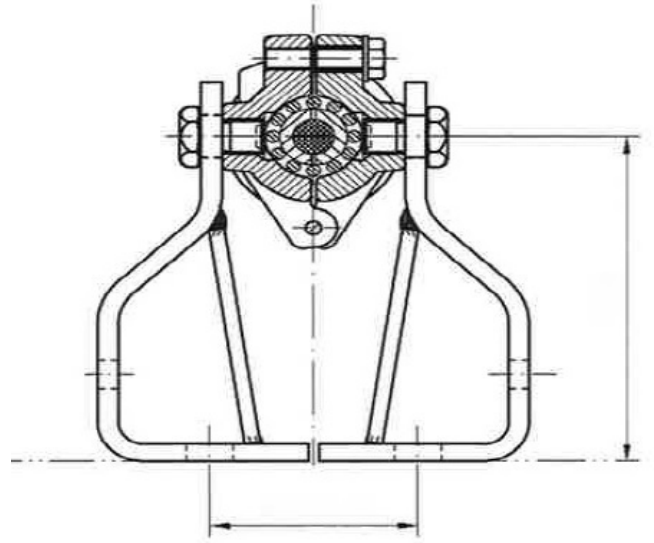

## Vippande AGS-linhållare

Vippande AGS-linhållare för OPGW-lina avsedd att monteras på stolptopp

Vagga, hus och skyddslindning av legerat aluminium

För FeAl-, Al- och legerade Al-linor

Linsätet av neopren

Största linbrytningsvinkel 45°

Linhållarens utformning med skyddslindning och linsäte av neopren gör, att risken för vibrationskada reduceras till ett minimum.

| E-nummer | Produktnamn  | Product type |
|----------|--|--------------|
| 0623133  | AGS-linhållare upplagd m best 13,79-14,11/1800, F1807290 | 4361.11/2H   |