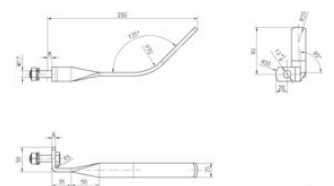

Ljusbågshorn

BESKRIVNING

Sortimentet omfattar ljusbågshorn för konstruktionsspänningar upp till 145 kV och 12 kA-1s.

E-nummer	Produktnamn
0626581	Ljusbågshorn kåpsida 72,5 kV, 12 kA-1s
0626582	Ljusbågshorn kåpsida 72,5 kV, 12 kA-1s
0626585	Ljusbågshorn pinnsida 72,5 kV, 12 kA-1s
0626586	Ljusbågshorn pinnsida 72,5 kV, 12 kA-1s
0626587	Ljusbågshorn pinnsida 72,5 kV, 12 kA-1s
	Ljusbågshorn

0626586