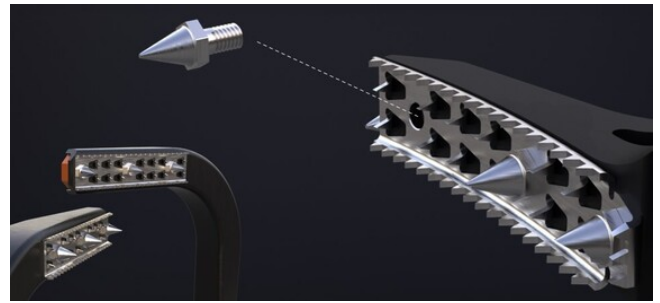

## Stolpskor Gekko - Reservdelar

Produkt-/E-nummer	Produktnamn
1655333	Spikar för Gekko komplett, 12 st.
1655334	Gripplattor för Gekko komplett, 2 övre, 2 nedre
1655335	Skruvar för fotplattor Gekko komplett, 6 st.
1655336	Hälplatta XL Gekko
1655337	Lång rem för bindning
1655341	Kontrollmall Gekko