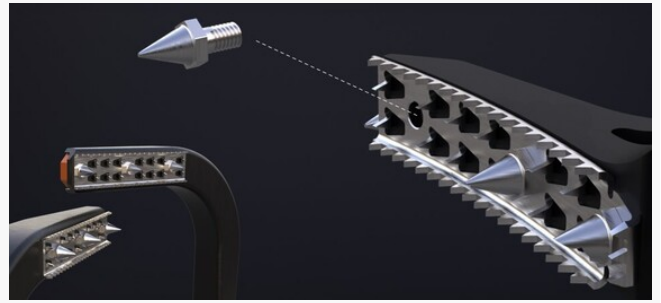

Stolpskor Gekko - Reservdelar

Produkt-/E-nummer	Produktnamn
1655333	Spikar för Gekko komplett, 12 st.
1655334	Gripplattor för Gekko komplett, 2 övre, 2 nedre
1655335	Skruvor för fotplattor Gekko komplett, 6 st.
1655336	Hälplatta XL Gekko
1655337	Lång rem för bindning
1655341	Kontrollmall Gekko