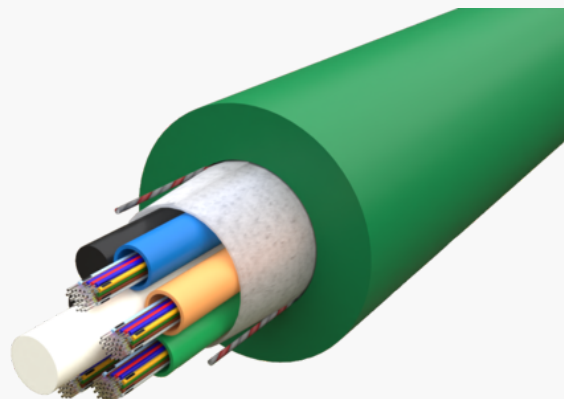

## BESKRIVNING

Fiberoptiska kablar anpassade för installation inomhus och/eller utomhus i kanalisering. De är huvudsakligen konstruerade för att installeras med dragkraft. Självklart är de också halogenfria, CPR- och brandklassade för att möta de krav som ställs på installationer inomhus.

Produkt-/E-nummer	Produktnamn	Antal Fiber	Kabelkonstruktion	Kabeldiameter
	Kabel för inom- och utomhusförläggning MLT			
	Kabel för inom- och utomhusförläggning SLIM			3 mm
	Kabel för inom- och utomhusförläggning CLT		Central Loose Tube (CLT)	7 mm
	Kabel för inom- och utomhusförläggning Dubbelmantel		Tight Buffered (TB)	5 mm