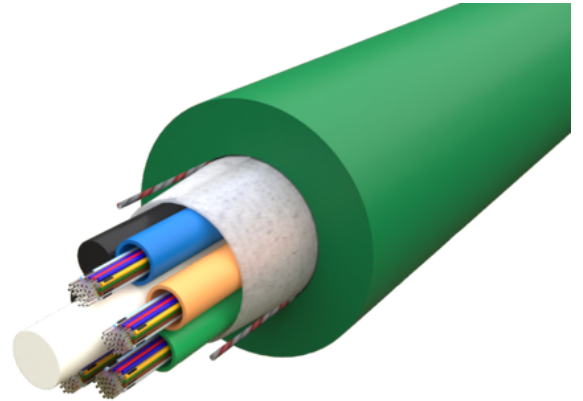

Inom- och utomhuskabel

BESKRIVNING

Fiberoptiska kablar anpassade för installation inomhus och/eller utomhus i kanalisation. De är huvudsakligen konstruerade för att installeras med dragkraft. Självklart är de också halogenfria, CPR- och brandklassade för att möta de krav som ställs på installationer inomhus.

Produkt-/E-nummer	Produktnamn	Antal Fiber	Kabelkonstruktion	Kabeldiameter
	Kabel för inom- och utomhusförläggning MLT			
	Kabel för inom- och utomhusförläggning SLIM			3 mm
	Kabel för inom- och utomhusförläggning CLT		Central Loose Tube (CLT)	7 mm
	Kabel för inom- och utomhusförläggning Dubbelmantel		Tight Buffered (TB)	5 mm