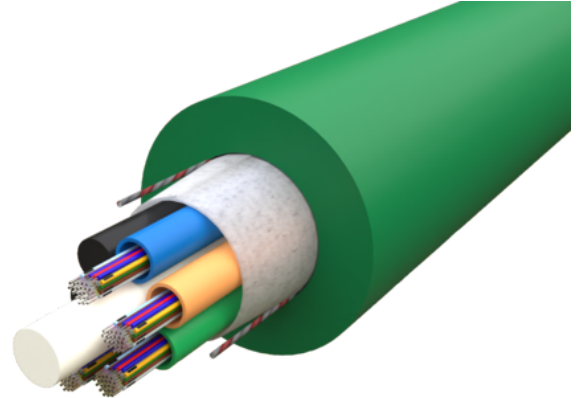

Inom- och utomhuskabel

BESKRIVNING

Fiberoptiska kablar anpassade för installation inomhus och/eller utomhus i kanalisering. De är huvudsakligen konstruerade för att installeras med dragkraft. Självklart är de också halogenfria, CPR- och brandklassade för att möta de krav som ställs på installationer inomhus.

Produkt-/E-nummer	Produktnamn	Antal Fiber	Kabelkonstruktion	Kabeldiameter
	Kabel för inom- och utomhusförläggning MLT			
	Kabel för inom- och utomhusförläggning SLIM			3 mm
	Kabel för inom- och utomhusförläggning CLT		Central Loose Tube (CLT)	7 mm
	Kabel för inom- och utomhusförläggning Dubbelmantel		Tight Buffered (TB)	5 mm