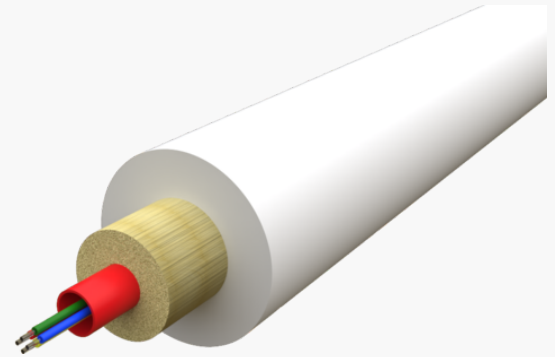

Utom-/inomhuskabel G657A1 Dca 4mm

Fiberoptiska kablar anpassade för installationer utom-/inomhus. De är huvudsakligen konstruerade för att installeras med dragkraft. Kablarna är flexibla för att möta de installationstekniska utmaningar som en installation inomhus ofta innebär. Självklart är de också halogenfria, CPR- och brandklassade för att möta de krav som ställs på installationer inomhus.

Produkt-/E-nummer	Produktnamn
4702321	Fiberkabel SM 2xG657A1 utom-/inomhus TB Vit FRNC Dca YD 4mm TIA T1km
4702331	Fiberkabel SM 4xG657A1 utom-/inomhus TB Vit FRNC Dca YD 4mm TIA T1km