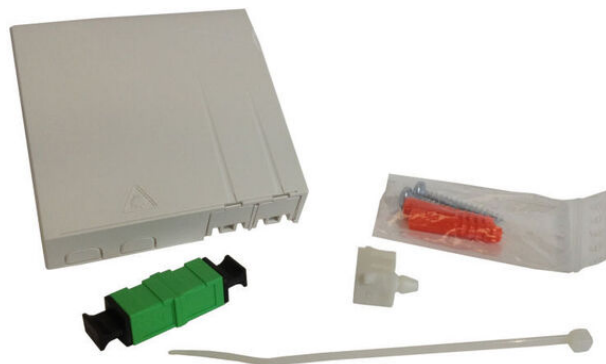

<b>Produktnamn</b>	Fiberuttag PTO 1xSC/APC KIT1 ink adapter
<b>E-nummer</b>	5053113
<b>GTIN</b>	7332811316791
<b>ETIM-klass</b>	EC001409

## Mått

<b>Längd</b>	80 mm
<b>Höjd</b>	20 mm
<b>Bredd</b>	80 mm
<b>Vikt</b>	50 g

## Tekniska Specifikationer - Skarvboxar

<b>Användningsområde</b>	Innomhus
<b>Kapacitet - Antal Svetsskarvar</b>	2
<b>Kapacitet - Antal Kontakter</b>	2
<b>Kontakttyper</b>	SC/APC
<b>Diameter Inkommande Kabel</b>	max 5mm
<b>Antal Inkluderade Svetskassetter</b>	1
<b>Antal fiber per kassett</b>	2
<b>Hylshållare inkluderas med kassetten</b>	Ja
<b>IP Klassning</b>	IP40
<b>Slagfasthet (EN 62262)</b>	IK06
<b>Färg</b>	Vit RAL 9010
<b>Material</b>	ABS-PC
<b>Generic_Halogen_Free</b>	Ja