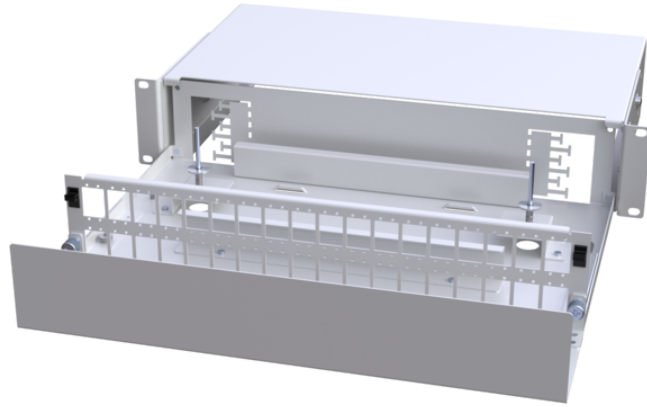

ODF UHD (Ultra High Density)

Fiberoptisk patchpanel Ultra High Density (UHD).
Patchpanelen är gjord av robust alu-zinkmetall med en hållbar pulverlackerad finish i ljusgrå färg.

| E-nummer | Produktnamn | Kapacitet (Antal fiber) | Adapterpanel |
|----------|--|-------------------------|----------------------|
| 5055295 | ODF UHD 19 1HE för 36xLCQ/SCD GRÅ utdragbar med fronthylla | 144 | 36xLC Quad/SC Duplex |
| 5055296 | ODF UHD 19 2HE för 72xLCQ/SCD GRÅ utdragbar med fronthylla | 288 | 72xLC Quad/SC Duplex |
| 5055297 | ODF UHD 19 1HE för 24xLCQ/SCD GRÅ utdragbar med fronthylla | 96 | 24xLC Quad/SC Duplex |
| 5055298 | ODF UHD 19 2HE för 48xLCQ/SCD GRÅ utdragbar med fronthylla | 192 | 48xLC Quad/SC Duplex |