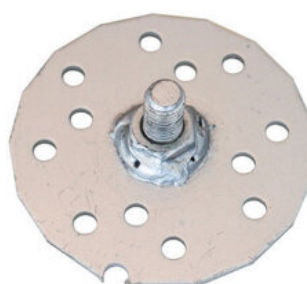

Trappsteg till brunn

BESKRIVNING

M E L
B Y
E

E-nummer	Produktnamn
49000080	Trappsteg till brunn inkl bult. Kit med fästplatta och bultar.
49000084	Trappsteg till brunn, inkl. bult och bricka för montering.
49000085	Fästplattor för eftermontering, 90mm, 1st, exkl. skruv (8mm).

49000085