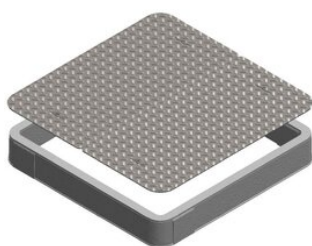

# 900-1000mm

## BESKRIVNING

M E L  
B Y  
E

E-nummer	Produktnamn
0666098	HDPE-lock A15 till kabelbrunn FF9045, låsbart med pentabult. FR90mm
49010776	UC 1000x1000 Stållock A15 2-del, Förstärkt

0666098

49010776